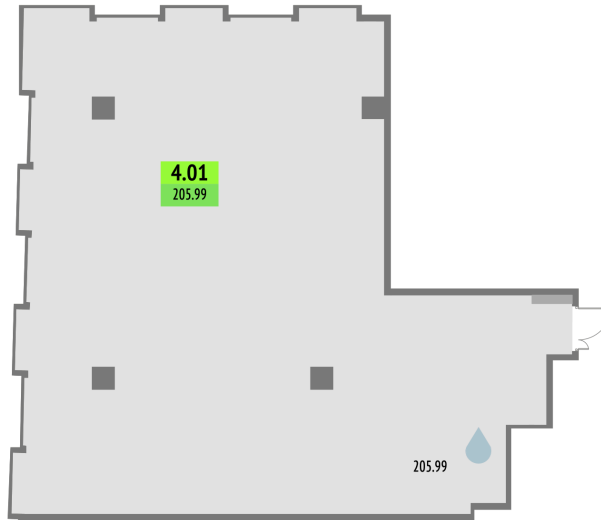

Номер: 4.01

205.99 м²Отсканируйте QR-код и смотрите
на сайте upside-yamskaya.ru

Цена по запросу

Корпус	1-корпус	Этаж	4
Секция	1		

10.06.2026 10:47 (Мск)

Не является публичной офертой, цена может быть скорректирована.
Информация взята с сайта «upside-yamskaya.ru».

На этаже 4

205.99 м²

10.06.2026 10:47 (Мск)

Не является публичной офертой, цена может быть скорректирована.

Информация взята с сайта «upside-yamskaya.ru».