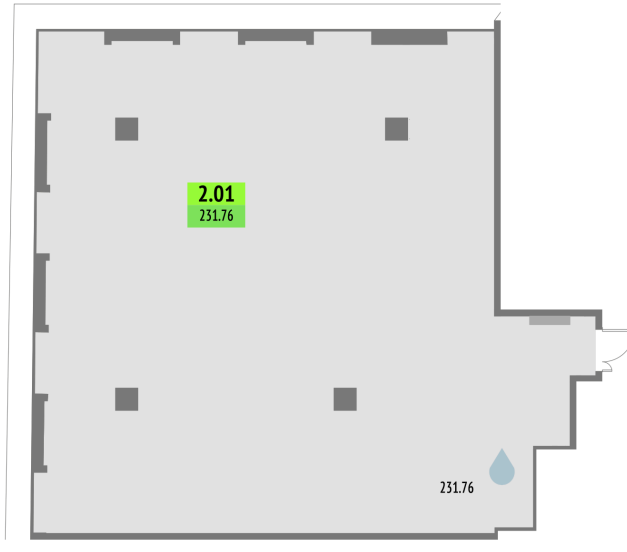

Номер: 2.01

231.76 м<sup>2</sup>Отсканируйте QR-код и смотрите  
на сайте upside-yamskaya.ru

## Цена по запросу

Панорамные окна

Корпус	1-корпус	Этаж	2
Секция	1		

09.07.2026 20:58 (Мск)

Не является публичной офертой, цена может быть скорректирована.  
Информация взята с сайта «upside-yamskaya.ru».