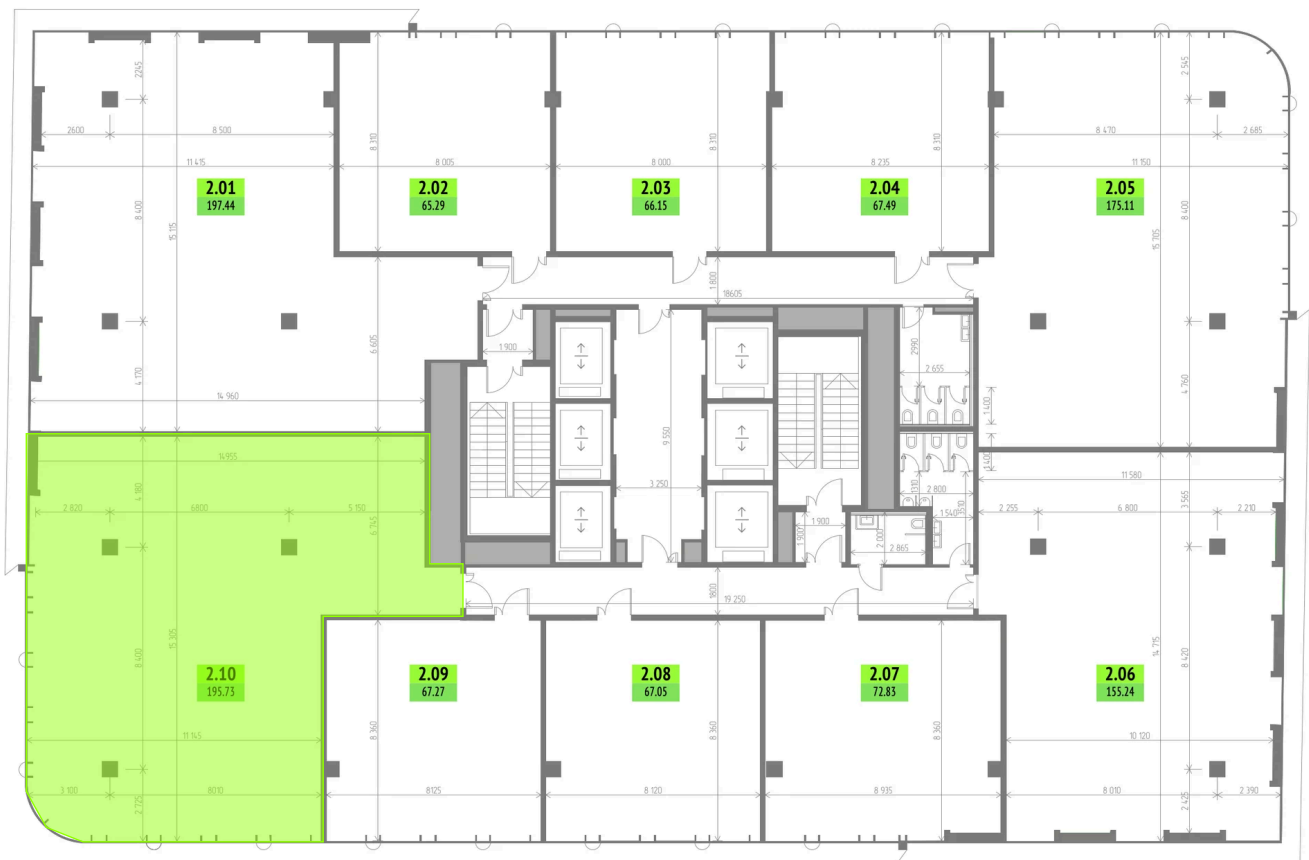

Номер: 2.10

195.73 м²Отсканируйте QR-код и смотрите
на сайте upside-yamskaya.ru

82 676 352 руб.

Корпус	1-корпус	Этаж	2
Секция	1		

25.05.2026 20:36 (Мск)

Не является публичной офертой, цена может быть скорректирована.
Информация взята с сайта «upside-yamskaya.ru».

На этаже 2

195.73 м²

25.05.2026 20:36 (Мск)

Не является публичной офертой, цена может быть скорректирована.

Информация взята с сайта «upside-yamskaya.ru».