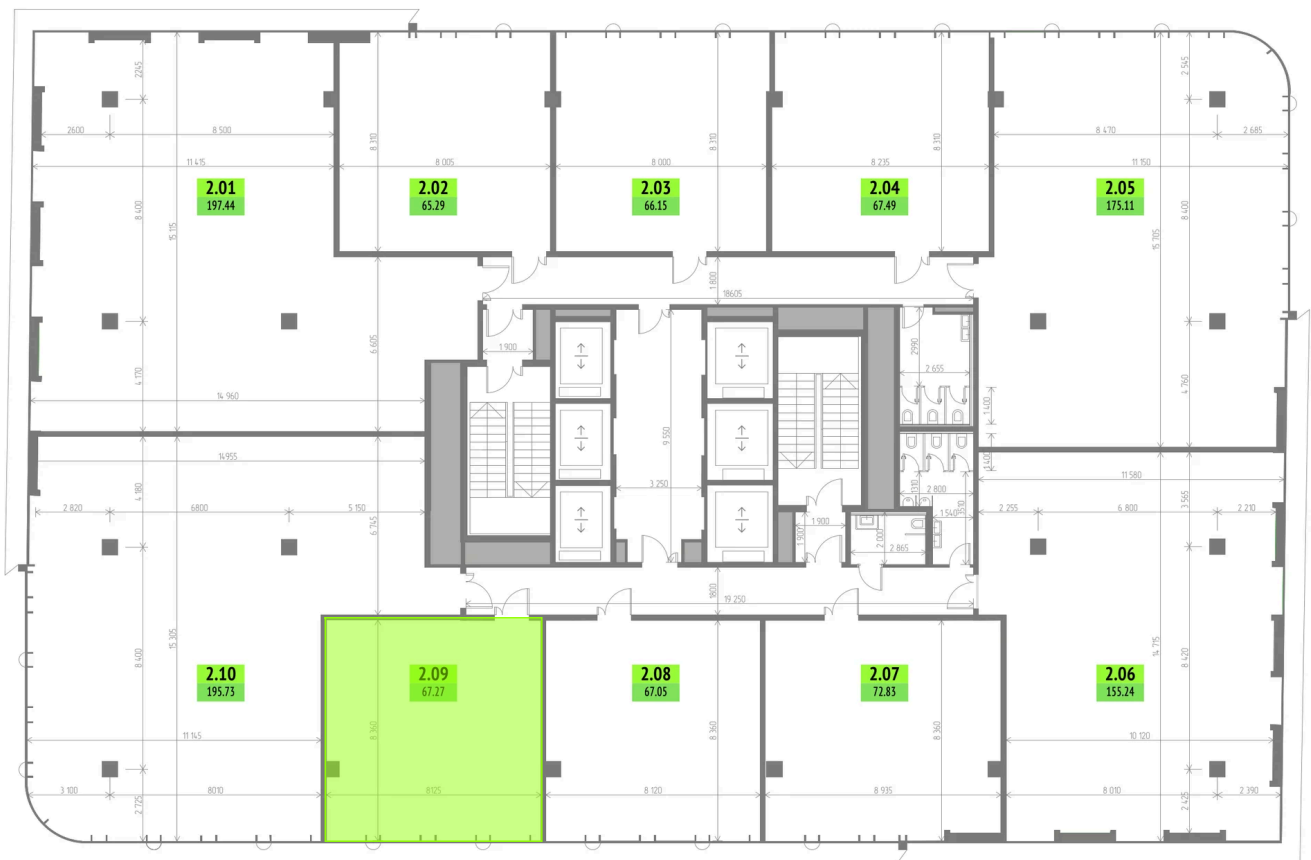

Номер: 2.09

67.27 м²Отсканируйте QR-код и смотрите
на сайте upside-yamskaya.ru

29 477 714 руб.

Корпус	1-корпус	Этаж	2
Секция	1		

25.05.2026 17:48 (Мск)

Не является публичной офертой, цена может быть скорректирована.
Информация взята с сайта «upside-yamskaya.ru».

На этаже 2

67.27 м²

25.05.2026 17:48 (Мск)

Не является публичной офертой, цена может быть скорректирована.

Информация взята с сайта «upside-yamskaya.ru».