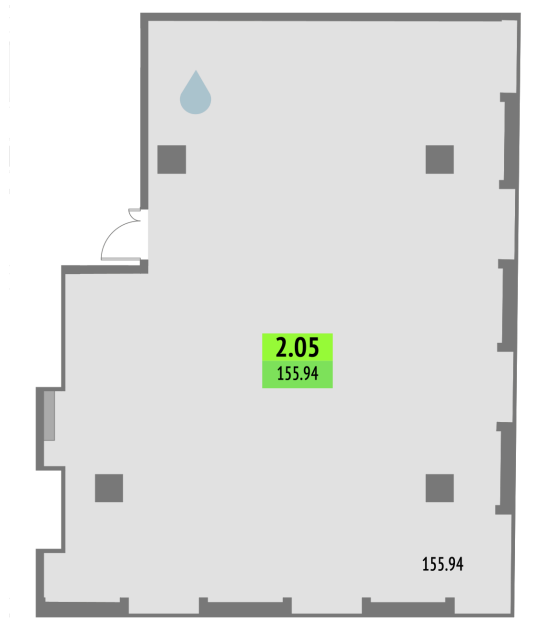

Номер: 2.05

155.94 м²Отсканируйте QR-код и смотрите на
сайте upside-yamskaya.ru

Цена по запросу

Панорамные окна

Корпус	1-корпус	Этаж	2
Секция	1		

10.07.2026 03:55 (Мск)

Не является публичной офертой, цена может быть скорректирована.
Информация взята с сайта «upside-yamskaya.ru».

На этаже 2

155.94 м²

10.07.2026 03:55 (Мск)

Не является публичной офертой, цена может быть скорректирована.

Информация взята с сайта «upside-yamskaya.ru».