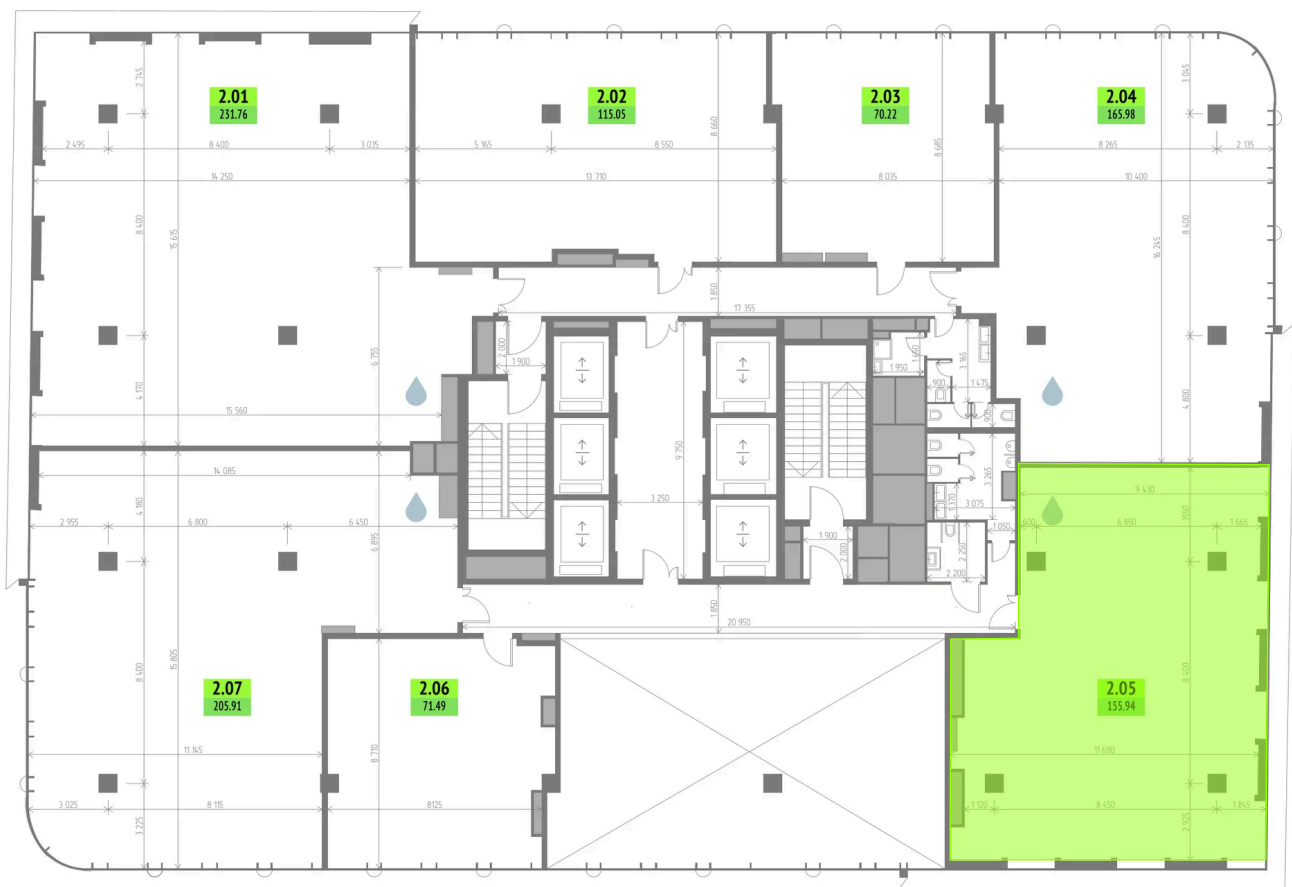

Номер: 2.05

155.94 м²Отсканируйте QR-код и смотрите на
сайте upside-yamskaya.ru

Цена по запросу

Панорамные окна

Корпус	1-корпус	Этаж	2
Секция	1		

10.07.2026 03:55 (Мск)

Не является публичной офертой, цена может быть скорректирована.
Информация взята с сайта «upside-yamskaya.ru».

На этаже 2

155.94 м²

10.07.2026 03:55 (Мск)

Не является публичной офертой, цена может быть скорректирована.

Информация взята с сайта «upside-yamskaya.ru».