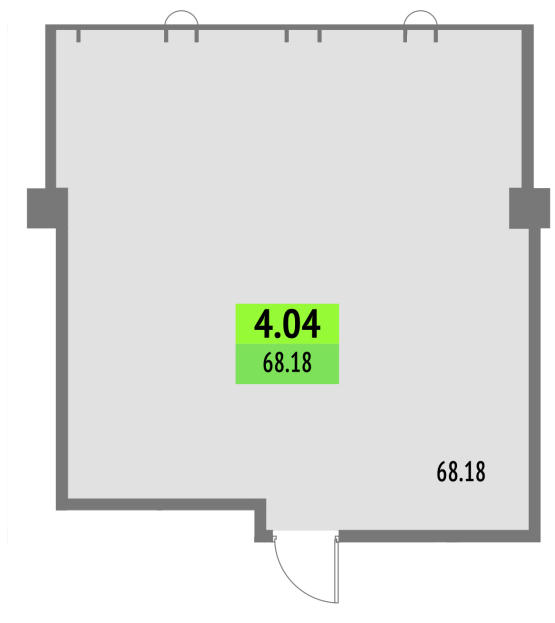

Номер: 4.04

68.18 м²Отсканируйте QR-код и смотрите
на сайте upside-yamskaya.ru

Цена по запросу

Панорамные окна

Корпус	1-корпус	Этаж	4
Секция	1		

09.07.2026 21:48 (Мск)

Не является публичной офертой, цена может быть скорректирована.
Информация взята с сайта «upside-yamskaya.ru».

На этаже 4

68.18 м²

09.07.2026 21:48 (Мск)

Не является публичной офертой, цена может быть скорректирована.

Информация взята с сайта «upside-yamskaya.ru».