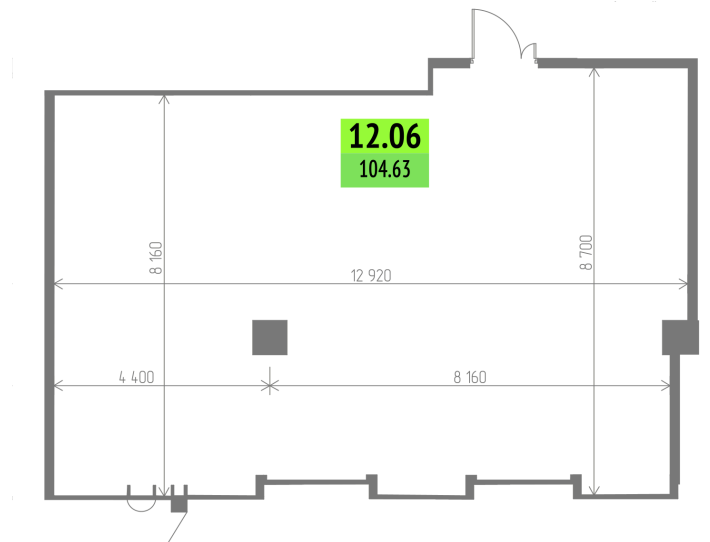

Номер: 12.06

102.83 м²Отсканируйте QR-код и смотрите
на сайте upside-yamskaya.ru

55 209 427 руб.

Корпус	1-корпус	Этаж	12
Секция	1		

03.06.2026 19:42 (Мск)

Не является публичной офертой, цена может быть скорректирована.
Информация взята с сайта «upside-yamskaya.ru».

На этаже 12

102.83 м²

03.06.2026 19:42 (Мск)

Не является публичной офертой, цена может быть скорректирована.

Информация взята с сайта «upside-yamskaya.ru».