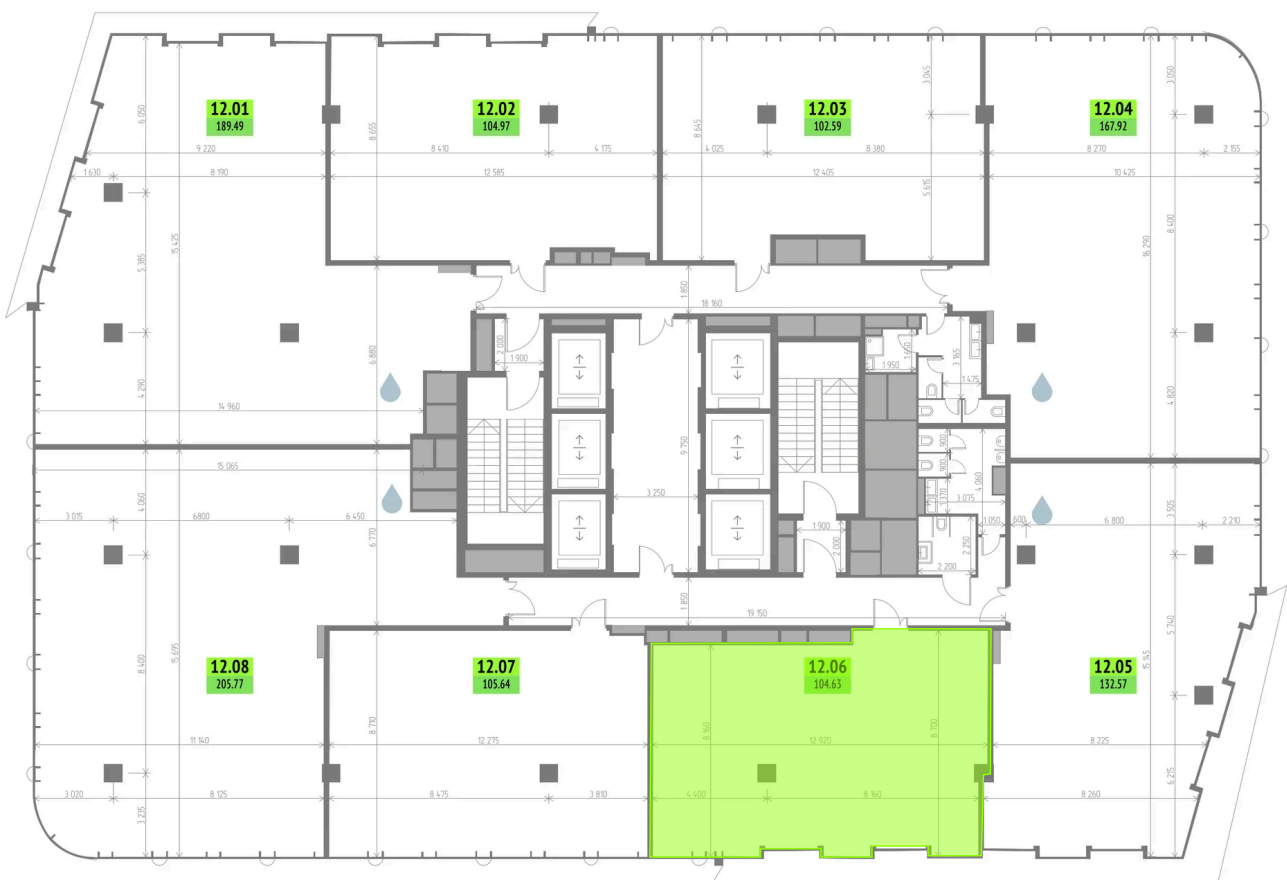

Номер: 12.06

102.83 м²Отсканируйте QR-код и смотрите
на сайте upside-yamskaya.ru

55 209 427 руб.

Корпус	1-корпус	Этаж	12
Секция	1		

03.06.2026 19:42 (Мск)

Не является публичной офертой, цена может быть скорректирована.
Информация взята с сайта «upside-yamskaya.ru».

На этаже 12

102.83 м²

03.06.2026 19:42 (Мск)

Не является публичной офертой, цена может быть скорректирована.

Информация взята с сайта «upside-yamskaya.ru».