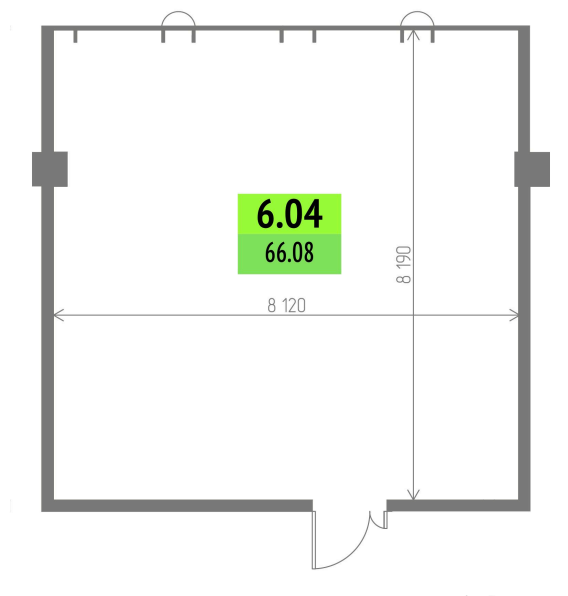

Номер: 6.04

66.08 м²Отсканируйте QR-код и смотрите
на сайте upside-yamskaya.ru

31 269 056 руб.

Корпус	1-корпус	Этаж	6
Секция	1		

25.05.2026 21:59 (Мск)

Не является публичной офертой, цена может быть скорректирована.
Информация взята с сайта «upside-yamskaya.ru».

На этаже 6

66.08 м²

25.05.2026 21:59 (Мск)

Не является публичной офертой, цена может быть скорректирована.

Информация взята с сайта «upside-yamskaya.ru».