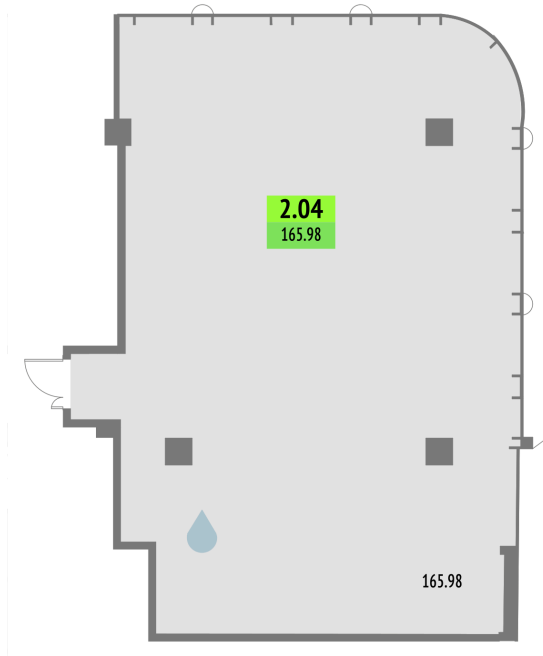

Номер: 2.04

165.98 м²Отсканируйте QR-код и смотрите
на сайте upside-yamskaya.ru

Цена по запросу

Панорамные окна

Корпус	1-корпус	Этаж	2
Секция	1		

09.07.2026 16:39 (Мск)

Не является публичной офертой, цена может быть скорректирована.
Информация взята с сайта «upside-yamskaya.ru».

На этаже 2

165.98 м²

09.07.2026 16:39 (Мск)

Не является публичной офертой, цена может быть скорректирована.

Информация взята с сайта «upside-yamskaya.ru».