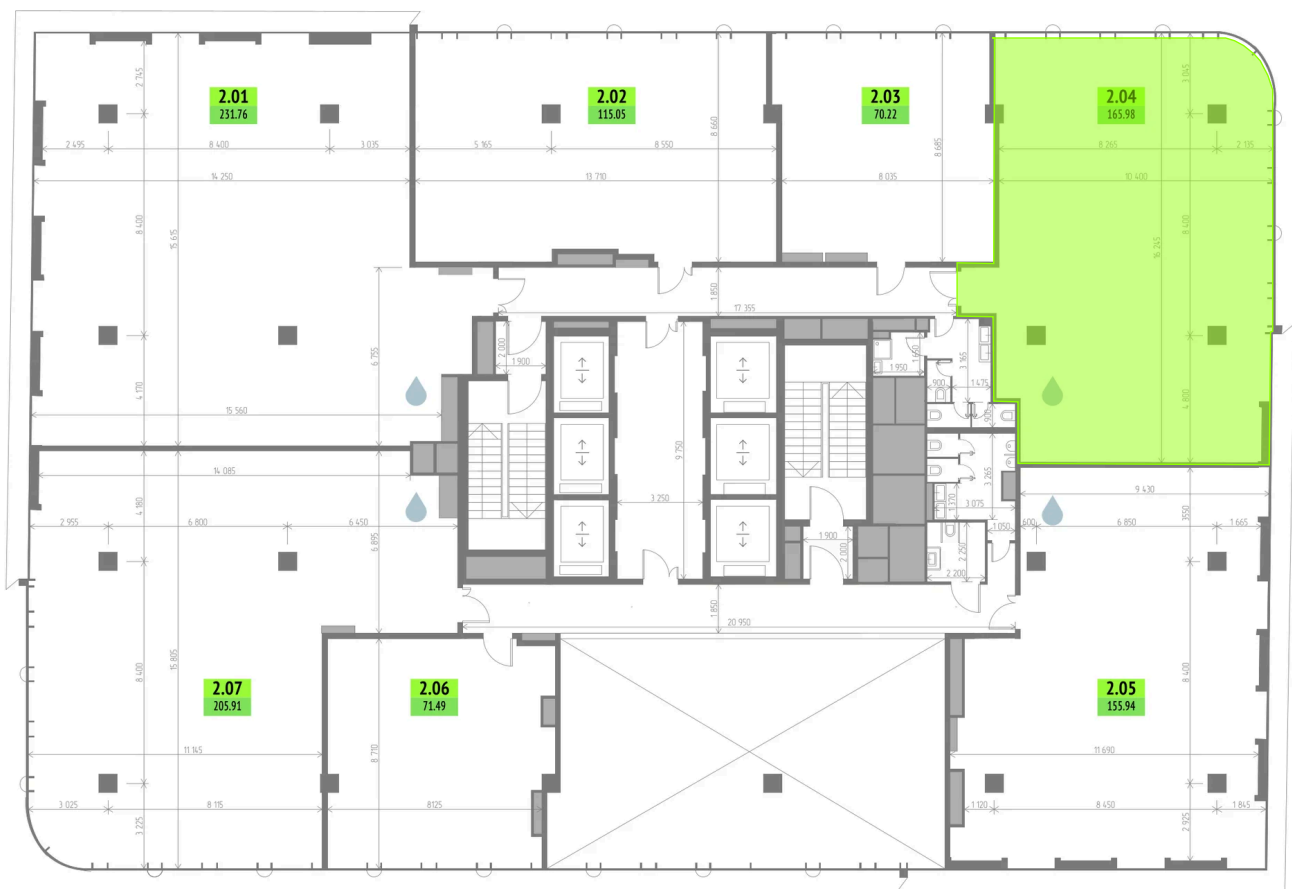

На этаже 2

165.98 м²

09.07.2026 15:46 (Мск)

Не является публичной офертой, цена может быть скорректирована.

Информация взята с сайта «upside-yamskaya.ru».