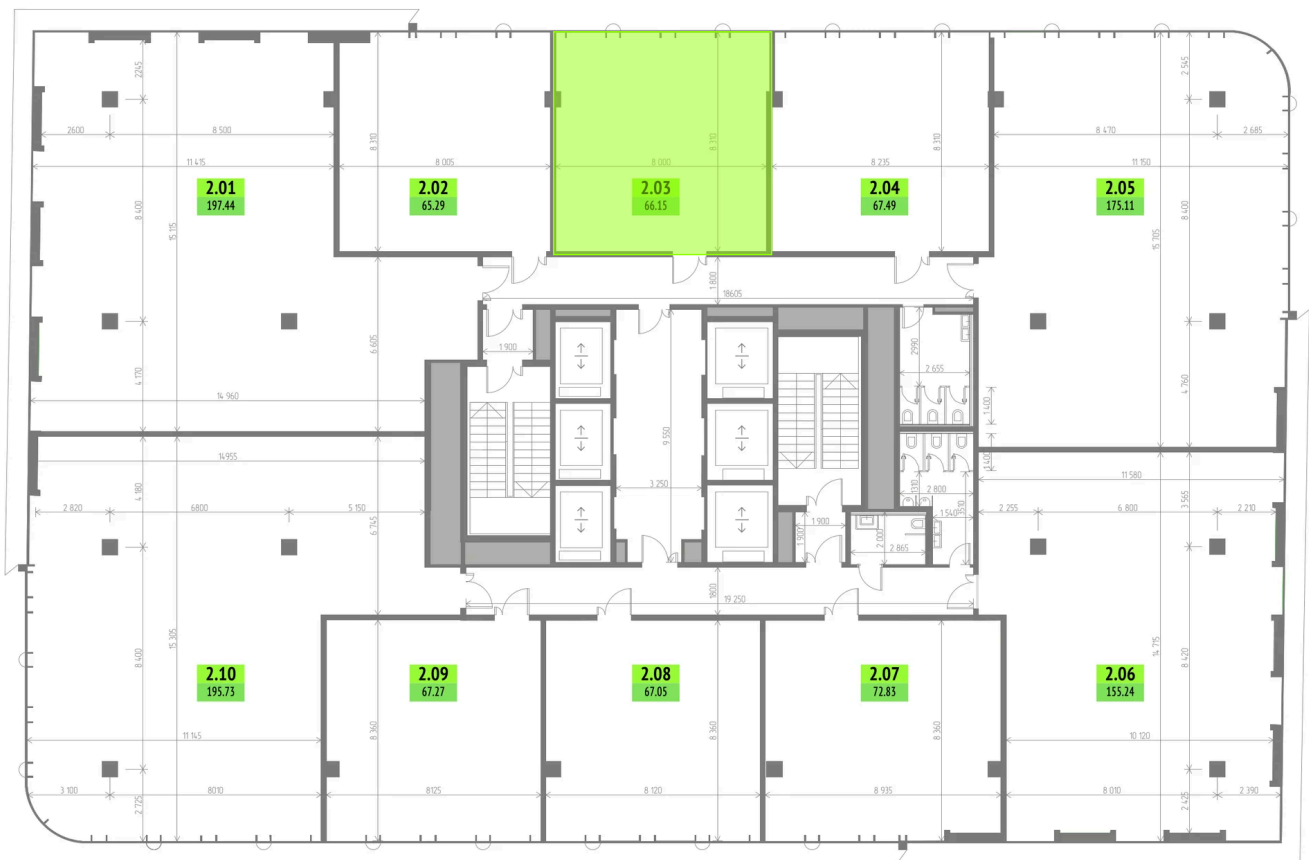

Номер: 2.03

66.15 м²Отсканируйте QR-код и смотрите
на сайте upside-yamskaya.ru

30 157 785 руб.

Корпус	1-корпус	Этаж	2
Секция	1		

26.05.2026 03:13 (Мск)

Не является публичной офертой, цена может быть скорректирована.
Информация взята с сайта «upside-yamskaya.ru».

На этаже 2

66.15 м²

26.05.2026 03:13 (Мск)

Не является публичной офертой, цена может быть скорректирована.

Информация взята с сайта «upside-yamskaya.ru».