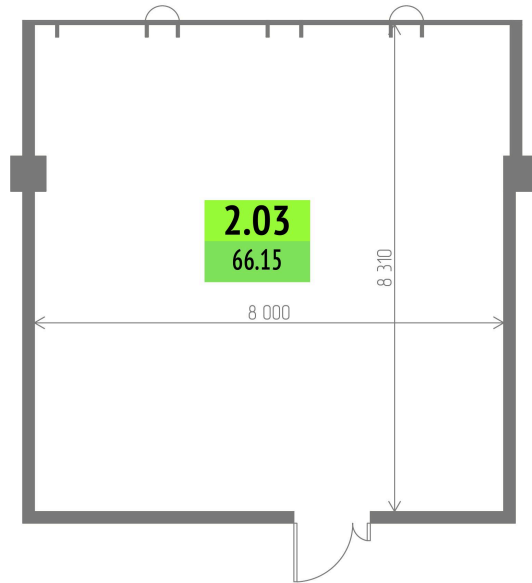

Номер: 2.03

66.15 м²Отсканируйте QR-код и смотрите
на сайте upside-yamskaya.ru

30 157 785 руб.

Корпус	1-корпус	Этаж	2
Секция	1		

26.05.2026 03:13 (Мск)

Не является публичной офертой, цена может быть скорректирована.
Информация взята с сайта «upside-yamskaya.ru».

На этаже 2

66.15 м²

26.05.2026 03:13 (Мск)

Не является публичной офертой, цена может быть скорректирована.

Информация взята с сайта «upside-yamskaya.ru».