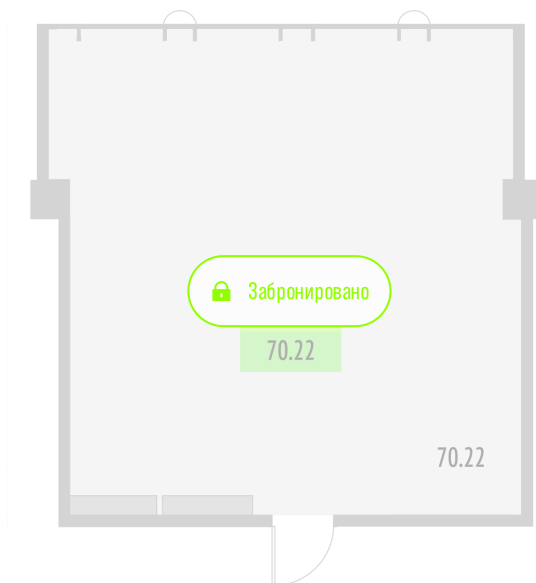

Номер: 2.03

70.22 м²Отсканируйте QR-код и смотрите
на сайте upside-yamskaya.ru

Цена по запросу

Панорамные окна

Корпус	1-корпус	Этаж	2
Секция	1		

10.07.2026 07:38 (Мск)

Не является публичной офертой, цена может быть скорректирована.
Информация взята с сайта «upside-yamskaya.ru».

На этаже 2

70.22 м²

10.07.2026 07:38 (Мск)

Не является публичной офертой, цена может быть скорректирована.

Информация взята с сайта «upside-yamskaya.ru».