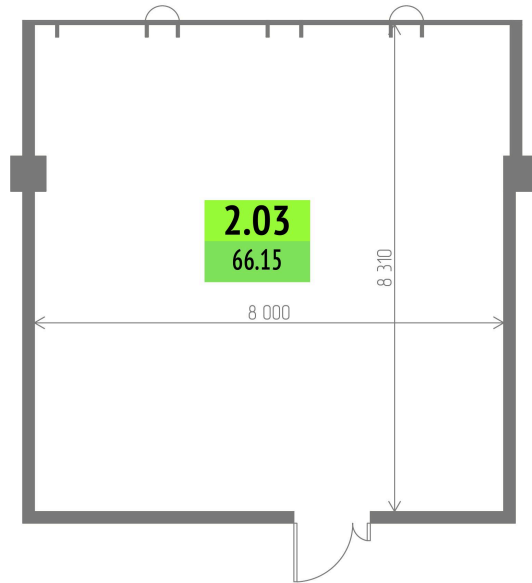

Номер: 2.03

66.15 м²Отсканируйте QR-код и смотрите
на сайте upside-yamskaya.ru

30 157 785 руб.

Корпус	1-корпус	Этаж	2
Секция	1		

26.05.2026 04:17 (Мск)

Не является публичной офертой, цена может быть скорректирована.
Информация взята с сайта «upside-yamskaya.ru».

На этаже 2

66.15 м²

26.05.2026 04:17 (Мск)

Не является публичной офертой, цена может быть скорректирована.

Информация взята с сайта «upside-yamskaya.ru».