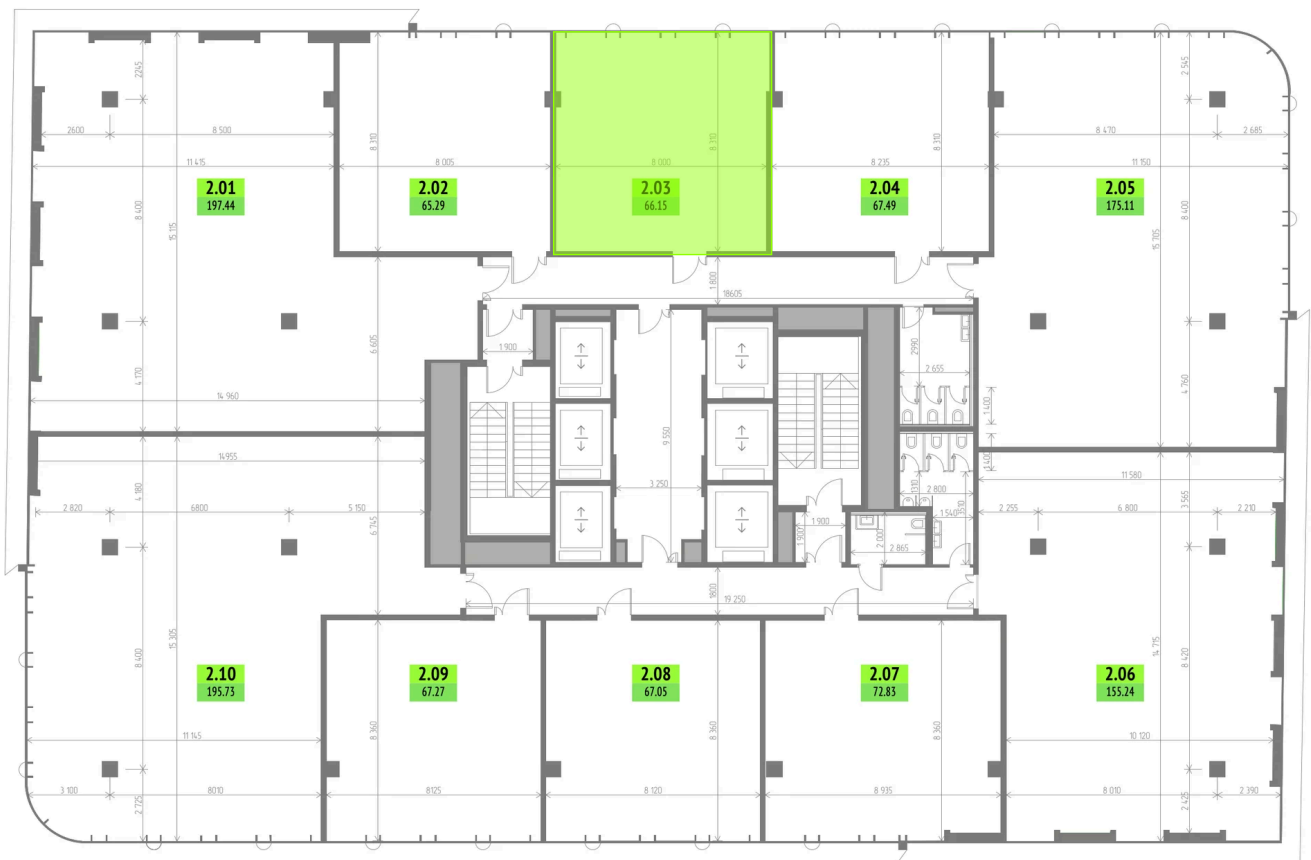

Номер: 2.03

66.15 м²Отсканируйте QR-код и смотрите
на сайте upside-yamskaya.ru

30 157 785 руб.

Корпус	1-корпус	Этаж	2
Секция	1		

26.05.2026 04:17 (Мск)

Не является публичной офертой, цена может быть скорректирована.
Информация взята с сайта «upside-yamskaya.ru».

На этаже 2

66.15 м²

26.05.2026 04:17 (Мск)

Не является публичной офертой, цена может быть скорректирована.

Информация взята с сайта «upside-yamskaya.ru».