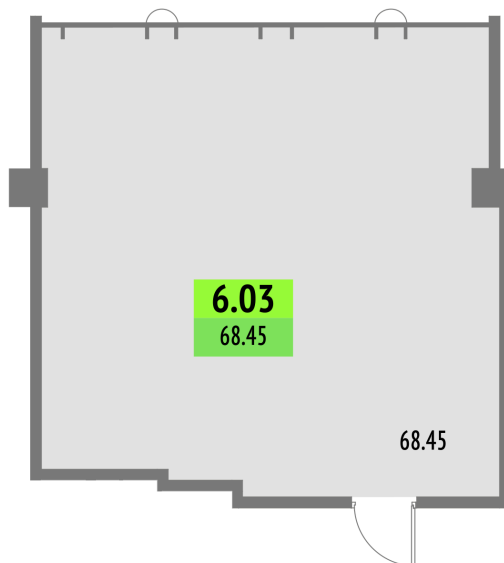

Номер: 6.03

68.45 м²Отсканируйте QR-код и смотрите на
сайте upside-yamskaya.ru

Цена по запросу

Панорамные окна

Корпус	1-корпус	Этаж	6
Секция	1		

09.07.2026 19:37 (Мск)

Не является публичной офертой, цена может быть скорректирована.
Информация взята с сайта «upside-yamskaya.ru».

На этаже 6

68.45 м²

09.07.2026 19:37 (Мск)

Не является публичной офертой, цена может быть скорректирована.

Информация взята с сайта «upside-yamskaya.ru».