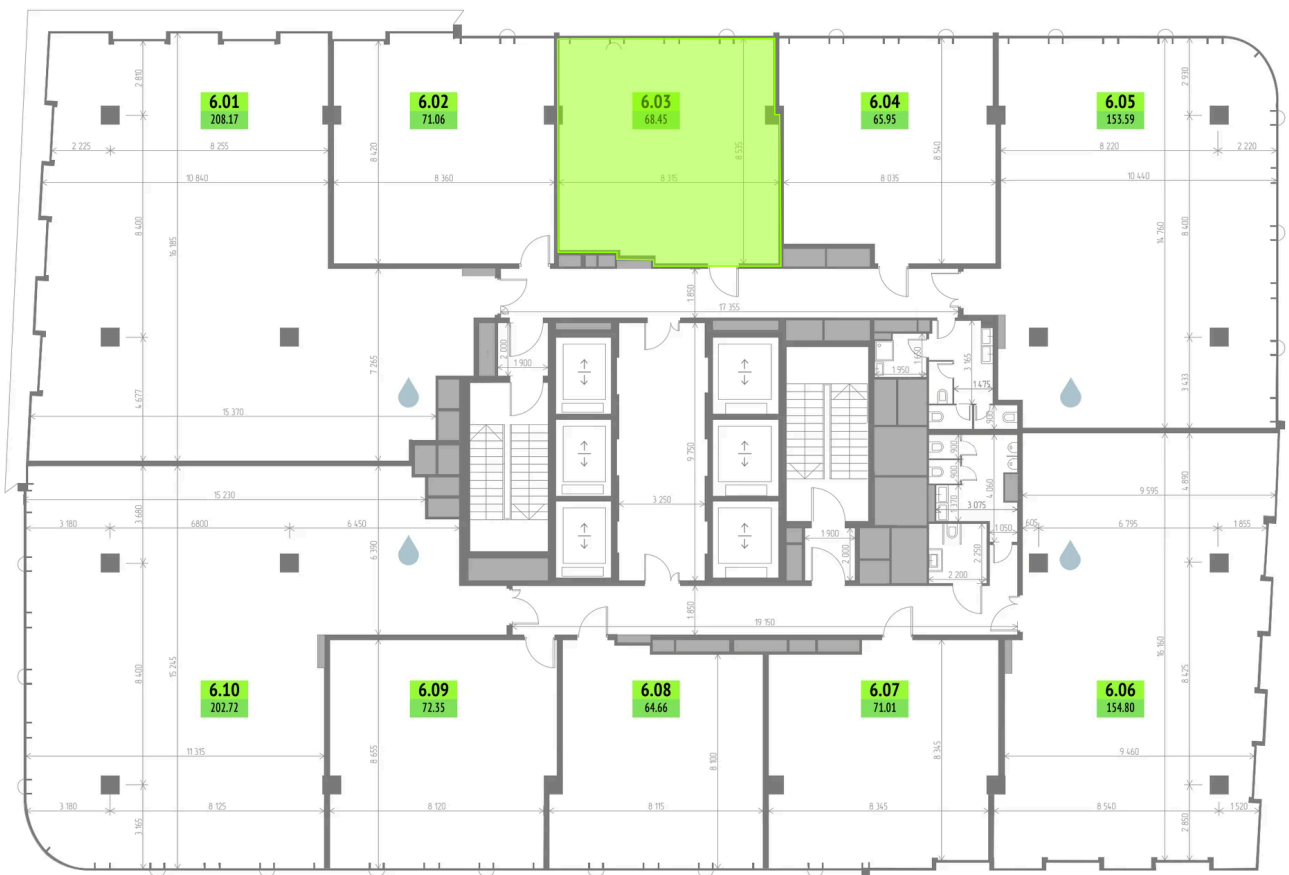

Номер: 6.03

68.45 м²Отсканируйте QR-код и смотрите на
сайте upside-yamskaya.ru

Цена по запросу

Панорамные окна

Корпус	1-корпус	Этаж	6
Секция	1		

09.07.2026 19:37 (Мск)

Не является публичной офертой, цена может быть скорректирована.
Информация взята с сайта «upside-yamskaya.ru».

На этаже 6

68.45 м²

09.07.2026 19:37 (Мск)

Не является публичной офертой, цена может быть скорректирована.

Информация взята с сайта «upside-yamskaya.ru».