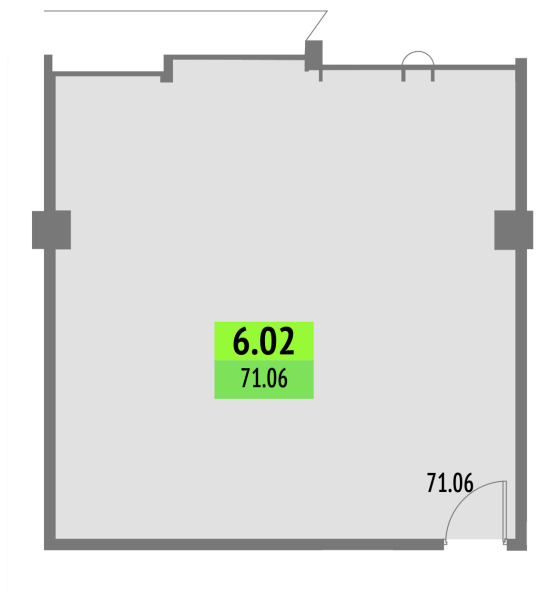

Номер: 6.02

71.06 м²Отсканируйте QR-код и смотрите на
сайте upside-yamskaya.ru

Цена по запросу

Панорамные окна

| | | | |
|--------|----------|------|---|
| Корпус | 1-корпус | Этаж | 6 |
| Секция | 1 | | |

09.07.2026 19:39 (Мск)

Не является публичной офертой, цена может быть скорректирована.
Информация взята с сайта «upside-yamskaya.ru».

На этаже 6

71.06 м²

09.07.2026 19:39 (Мск)

Не является публичной офертой, цена может быть скорректирована.