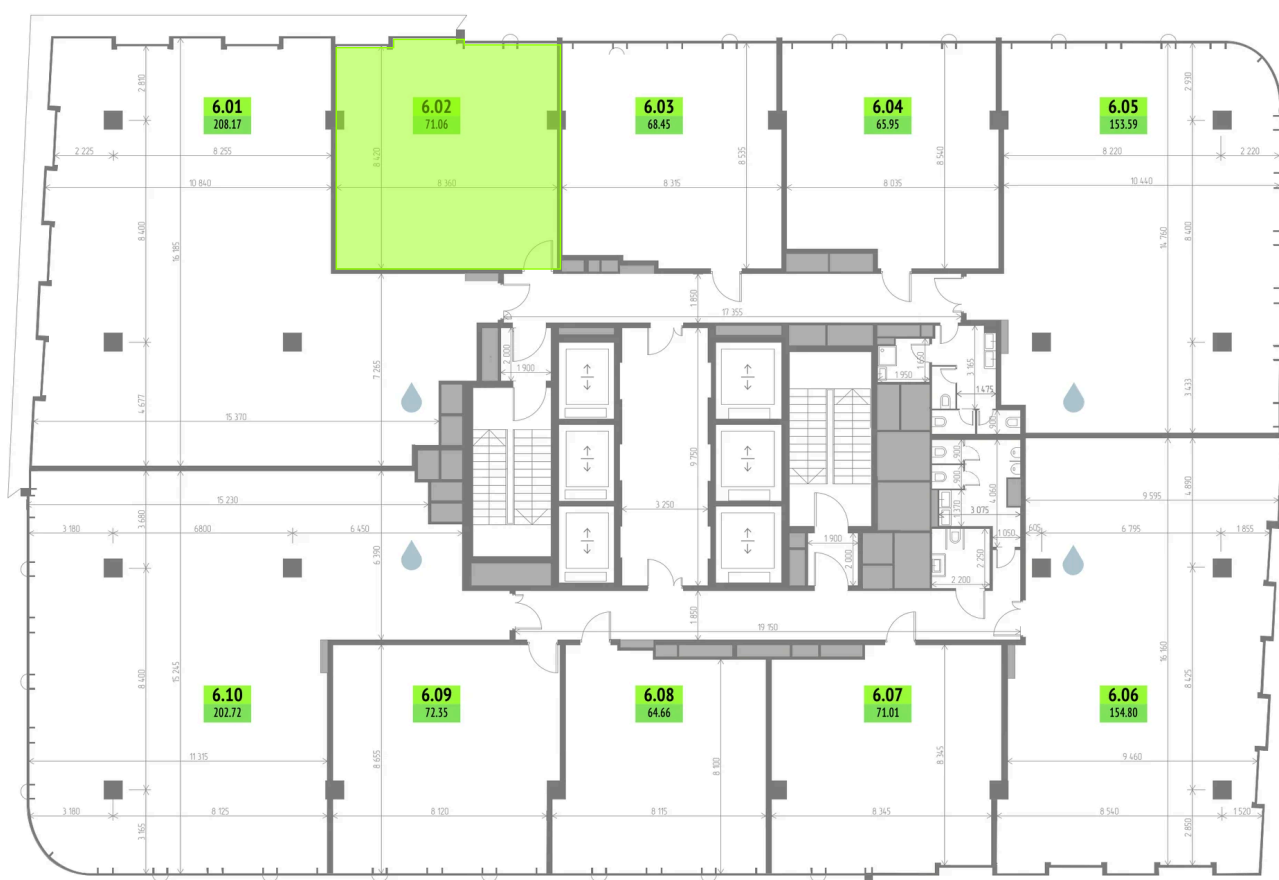

Номер: 6.02

71.06 м²Отсканируйте QR-код и смотрите на
сайте upside-yamskaya.ru

Цена по запросу

Панорамные окна

| | | | |
|--------|----------|------|---|
| Корпус | 1-корпус | Этаж | 6 |
| Секция | 1 | | |

09.07.2026 19:39 (Мск)

Не является публичной офертой, цена может быть скорректирована.
Информация взята с сайта «upside-yamskaya.ru».

На этаже 6

71.06 м²

09.07.2026 19:39 (Мск)

Не является публичной офертой, цена может быть скорректирована.