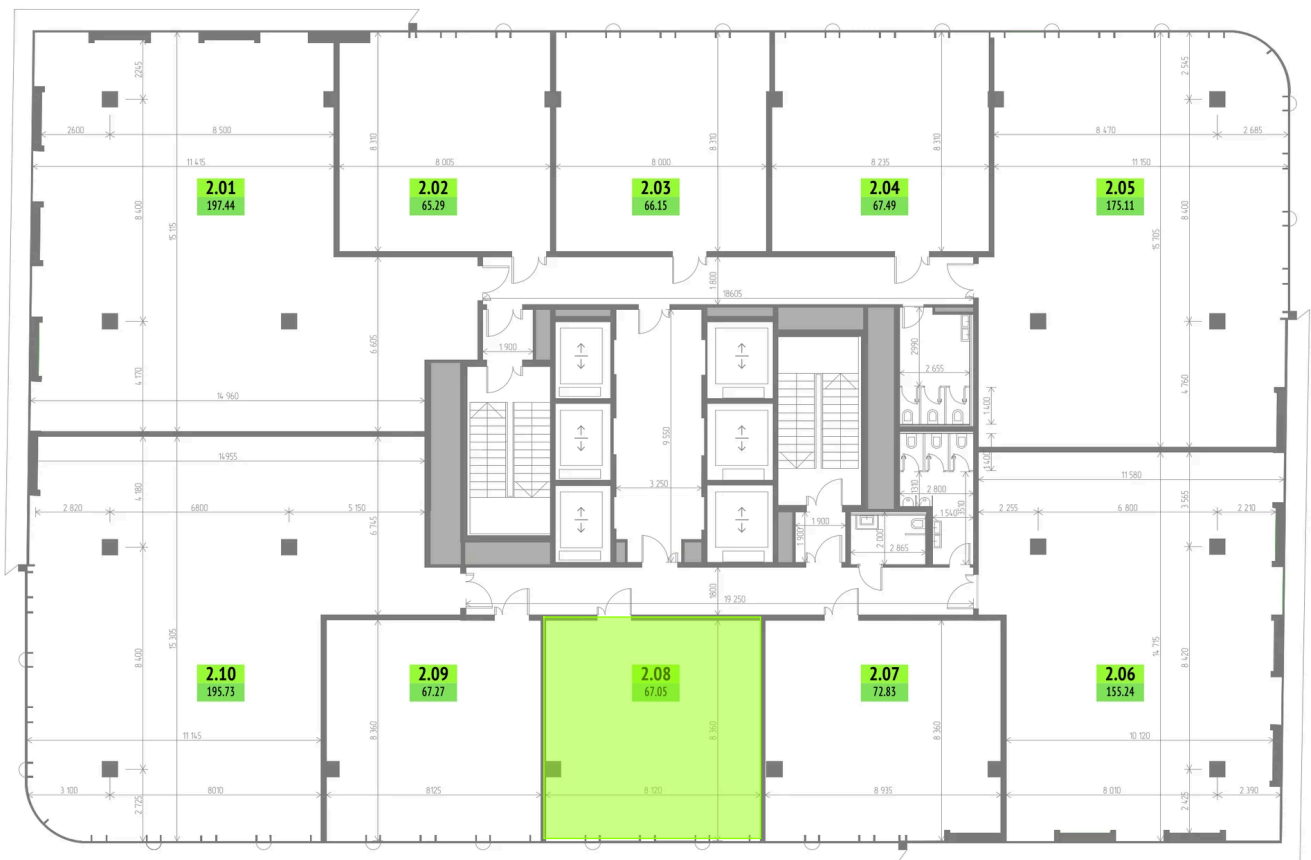

Номер: 2.08

67.05 м²Отсканируйте QR-код и смотрите
на сайте upside-yamskaya.ru

29 388 015 руб.

Корпус	1-корпус	Этаж	2
Секция	1		

25.05.2026 14:12 (Мск)

Не является публичной офертой, цена может быть скорректирована.
Информация взята с сайта «upside-yamskaya.ru».

На этаже 2

67.05 м²

25.05.2026 14:12 (Мск)

Не является публичной офертой, цена может быть скорректирована.

Информация взята с сайта «upside-yamskaya.ru».