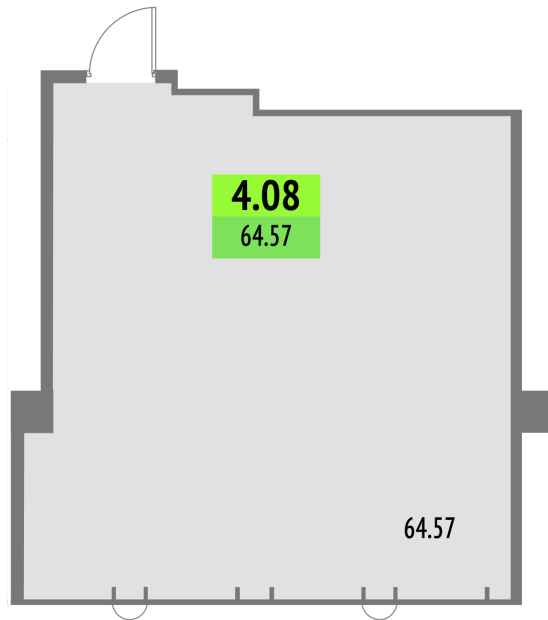

Номер: 4.08

64.57 м²Отсканируйте QR-код и смотрите
на сайте upside-yamskaya.ru

Цена по запросу

Панорамные окна

Корпус	1-корпус	Этаж	4
Секция	1		

09.07.2026 23:50 (Мск)

Не является публичной офертой, цена может быть скорректирована.
Информация взята с сайта «upside-yamskaya.ru».

На этаже 4

64.57 м²

09.07.2026 23:50 (Мск)

Не является публичной офертой, цена может быть скорректирована.

Информация взята с сайта «upside-yamskaya.ru».