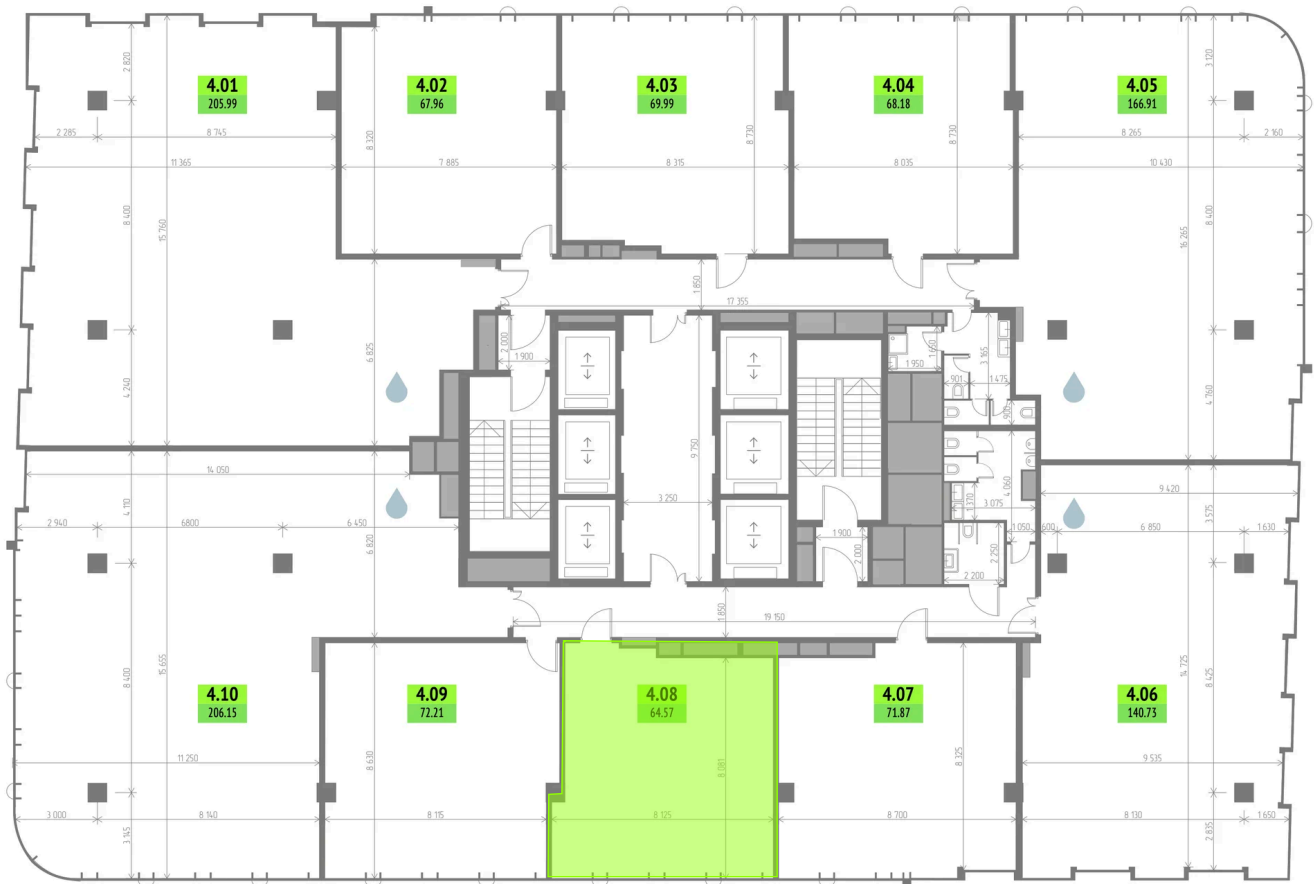

Номер: 4.08

64.57 м²Отсканируйте QR-код и смотрите
на сайте upside-yamskaya.ru

Цена по запросу

Панорамные окна

Корпус	1-корпус	Этаж	4
Секция	1		

09.07.2026 23:50 (Мск)

Не является публичной офертой, цена может быть скорректирована.
Информация взята с сайта «upside-yamskaya.ru».

На этаже 4

64.57 м²

09.07.2026 23:50 (Мск)

Не является публичной офертой, цена может быть скорректирована.

Информация взята с сайта «upside-yamskaya.ru».