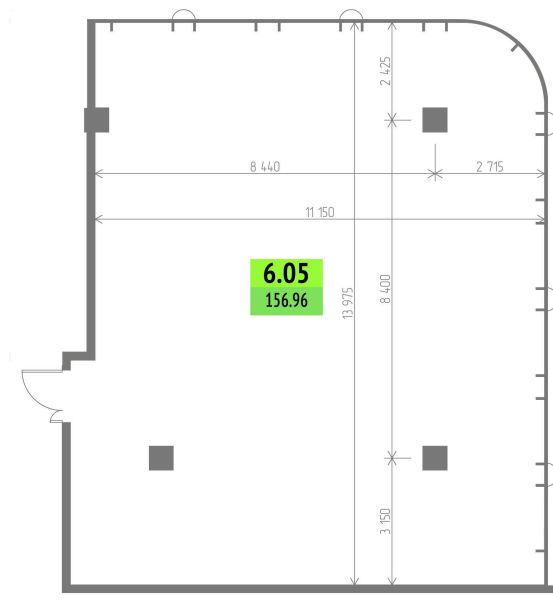

Номер: 6.05

156.96 м²Отсканируйте QR-код и смотрите
на сайте upside-yamskaya.ru

72 546 912 руб.

Корпус	1-корпус	Этаж	6
Секция	1		

25.05.2026 17:00 (Мск)

Не является публичной офертой, цена может быть скорректирована.
Информация взята с сайта «upside-yamskaya.ru».

На этаже 6

156.96 м²

25.05.2026 17:00 (Мск)

Не является публичной офертой, цена может быть скорректирована.

Информация взята с сайта «upside-yamskaya.ru».