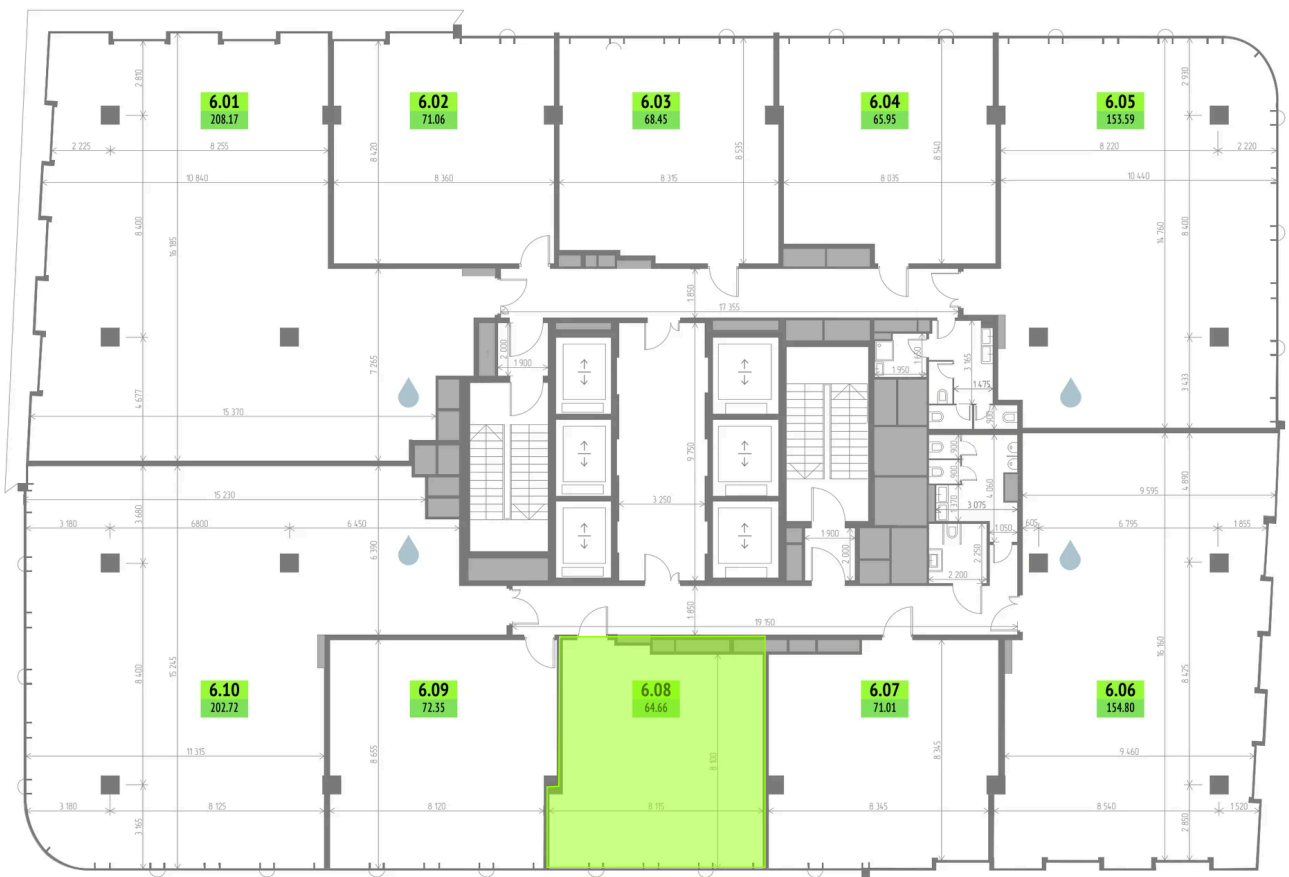

Номер: 6.08

64.66 м<sup>2</sup>Отсканируйте QR-код и смотрите  
на сайте upside-yamskaya.ru

## Цена по запросу

Корпус	1-корпус	Этаж	6
Секция	1		

15.06.2026 11:31 (Мск)

Не является публичной офертой, цена может быть скорректирована.  
Информация взята с сайта «upside-yamskaya.ru».

На этаже 6

64.66 м<sup>2</sup>