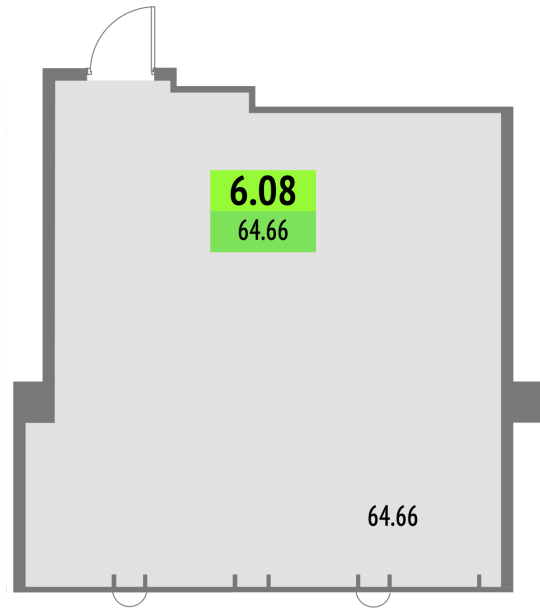

Номер: 6.08

64.66 м<sup>2</sup>Отсканируйте QR-код и смотрите  
на сайте upside-yamskaya.ru

## Цена по запросу

Корпус	1-корпус	Этаж	6
Секция	1		

15.06.2026 11:31 (Мск)

Не является публичной офертой, цена может быть скорректирована.  
Информация взята с сайта «upside-yamskaya.ru».

На этаже 6

64.66 м<sup>2</sup>