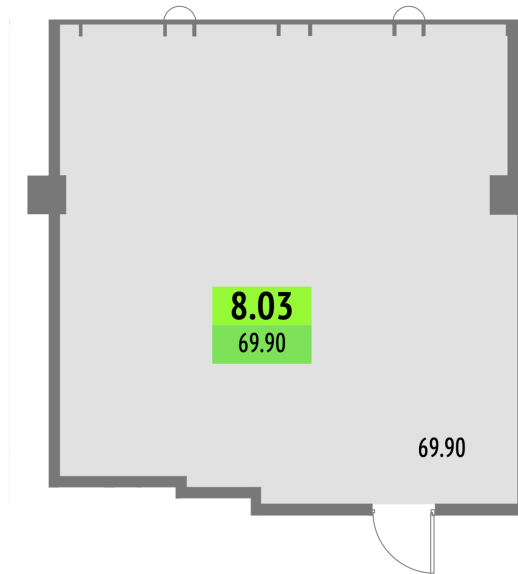

Номер: 8.03

69.9 м²Отсканируйте QR-код и смотрите
на сайте upside-yamskaya.ru

Цена по запросу

Панорамные окна

Корпус	1-корпус	Этаж	8
Секция	1		

09.07.2026 19:37 (Мск)

Не является публичной офертой, цена может быть скорректирована.
Информация взята с сайта «upside-yamskaya.ru».

На этаже 8

69.9 м²

09.07.2026 19:37 (Мск)

Не является публичной офертой, цена может быть скорректирована.

Информация взята с сайта «upside-yamskaya.ru».