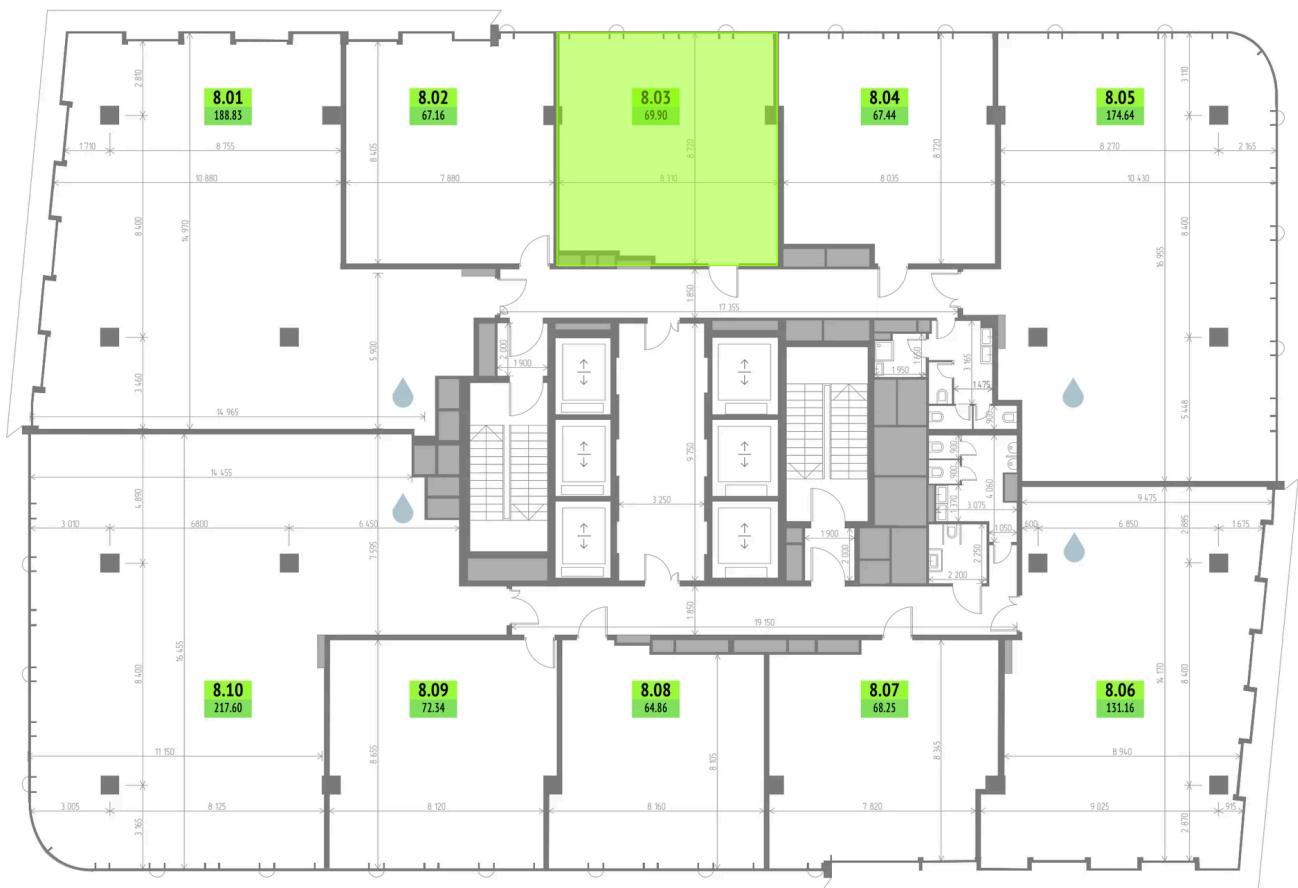

Номер: 8.03

69.9 м²Отсканируйте QR-код и смотрите
на сайте upside-yamskaya.ru

Цена по запросу

Панорамные окна

Корпус	1-корпус	Этаж	8
Секция	1		

09.07.2026 19:37 (Мск)

Не является публичной офертой, цена может быть скорректирована.
Информация взята с сайта «upside-yamskaya.ru».

На этаже 8

69.9 м²

09.07.2026 19:37 (Мск)

Не является публичной офертой, цена может быть скорректирована.

Информация взята с сайта «upside-yamskaya.ru».