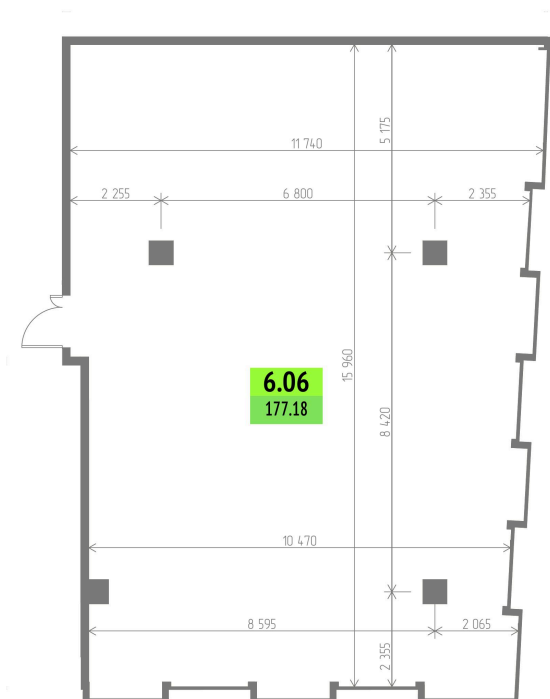

Номер: 6.06

177.18 м²Отсканируйте QR-код и смотрите
на сайте upside-yamskaya.ru

88 306 512 руб.

Корпус	1-корпус	Этаж	6
Секция	1		

26.05.2026 00:00 (Мск)

Не является публичной офертой, цена может быть скорректирована.
Информация взята с сайта «upside-yamskaya.ru».

На этаже 6

177.18 м²

26.05.2026 00:00 (Мск)

Не является публичной офертой, цена может быть скорректирована.

Информация взята с сайта «upside-yamskaya.ru».