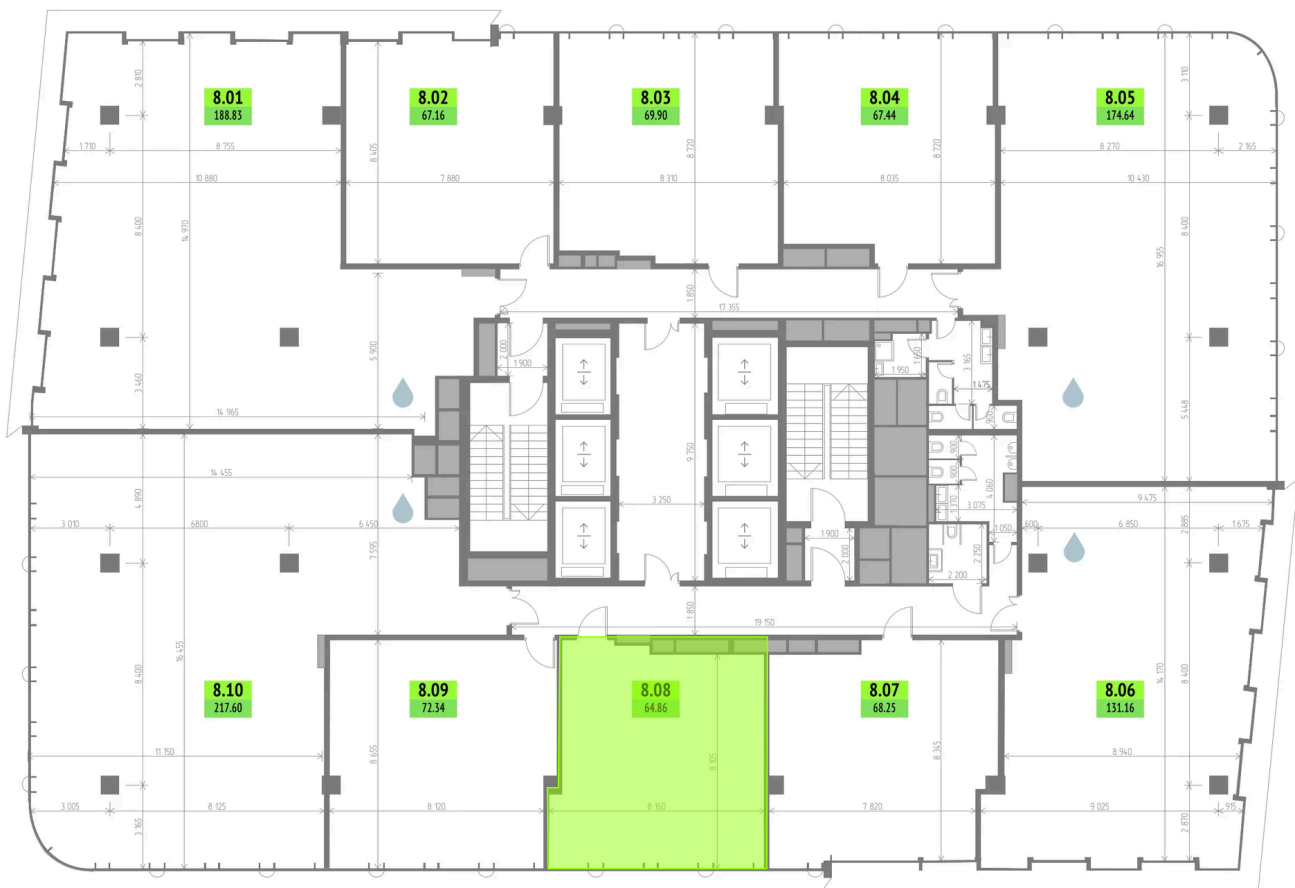

Номер: 8.08

64.86 м²Отсканируйте QR-код и смотрите
на сайте upside-yamskaya.ru

Цена по запросу

Панорамные окна

Корпус	1-корпус	Этаж	8
Секция	1		

09.07.2026 19:37 (Мск)

Не является публичной офертой, цена может быть скорректирована.
Информация взята с сайта «upside-yamskaya.ru».

На этаже 8

64.86 м²

09.07.2026 19:37 (Мск)

Не является публичной офертой, цена может быть скорректирована.

Информация взята с сайта «upside-yamskaya.ru».