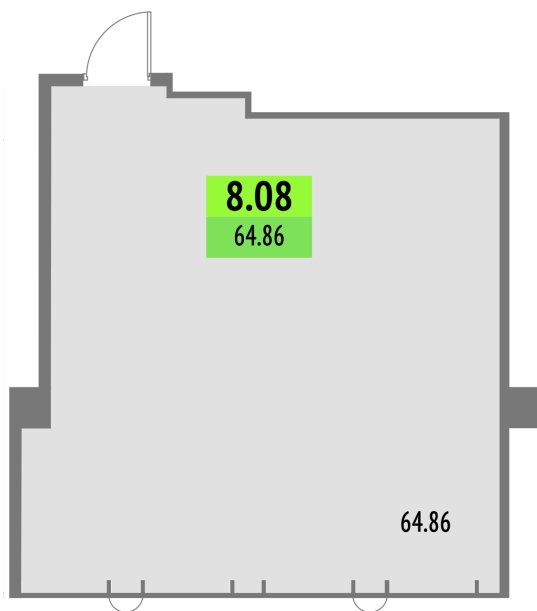

Номер: 8.08

64.86 м²Отсканируйте QR-код и смотрите
на сайте upside-yamskaya.ru

Цена по запросу

Панорамные окна

Корпус	1-корпус	Этаж	8
Секция	1		

09.07.2026 19:37 (Мск)

Не является публичной офертой, цена может быть скорректирована.
Информация взята с сайта «upside-yamskaya.ru».

На этаже 8

64.86 м²

09.07.2026 19:37 (Мск)

Не является публичной офертой, цена может быть скорректирована.

Информация взята с сайта «upside-yamskaya.ru».