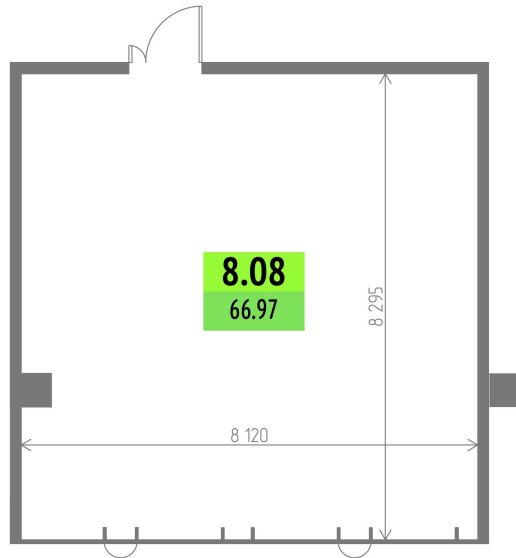

Номер: 8.08

66.97 м²Отсканируйте QR-код и смотрите
на сайте upside-yamskaya.ru

35 661 525 руб.

Корпус	1-корпус	Этаж	8
Секция	1		

25.05.2026 16:55 (Мск)

Не является публичной офертой, цена может быть скорректирована.
Информация взята с сайта «upside-yamskaya.ru».

На этаже 8

66.97 м²

25.05.2026 16:55 (Мск)

Не является публичной офертой, цена может быть скорректирована.

Информация взята с сайта «upside-yamskaya.ru».