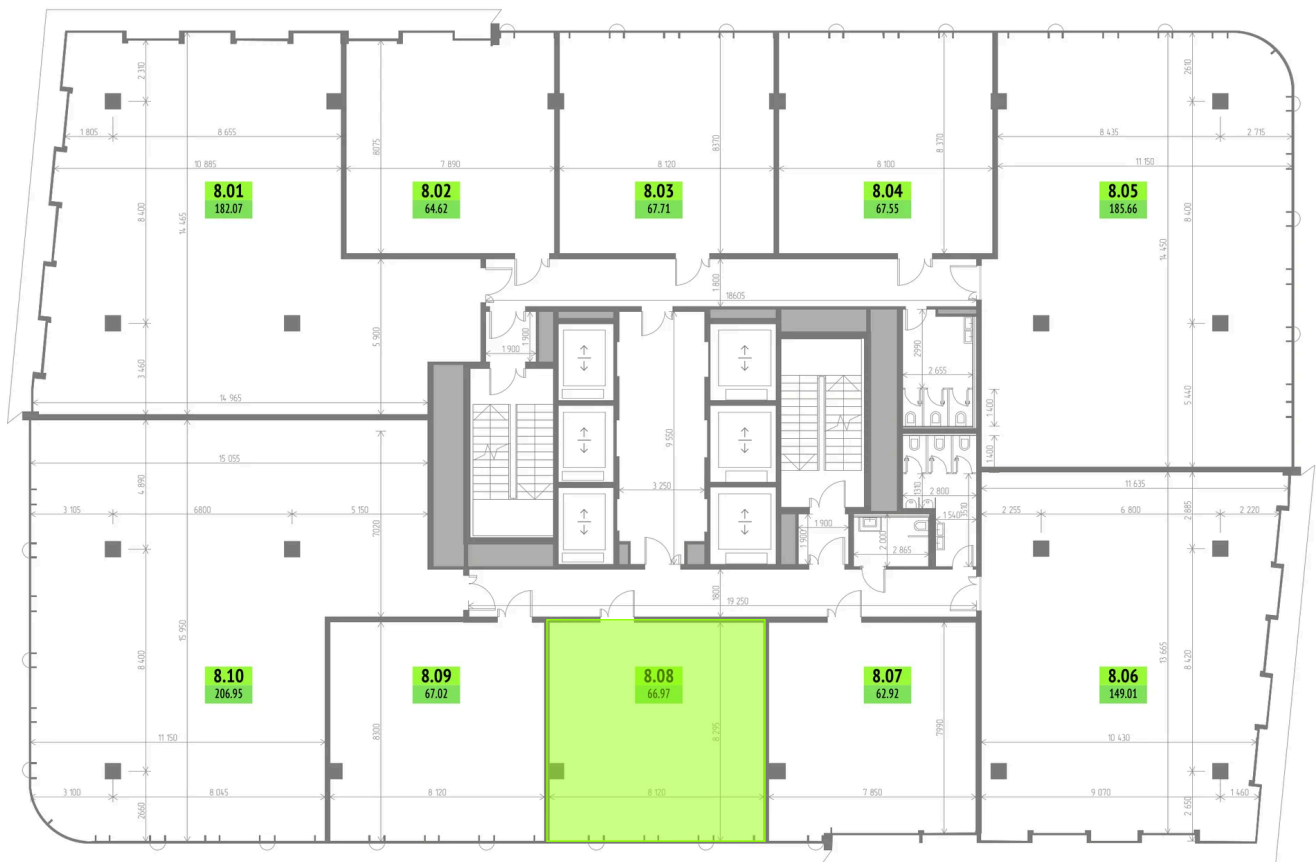

Номер: 8.08

66.97 м²Отсканируйте QR-код и смотрите
на сайте upside-yamskaya.ru

35 661 525 руб.

Корпус	1-корпус	Этаж	8
Секция	1		

25.05.2026 16:55 (Мск)

Не является публичной офертой, цена может быть скорректирована.
Информация взята с сайта «upside-yamskaya.ru».

На этаже 8

66.97 м²

25.05.2026 16:55 (Мск)

Не является публичной офертой, цена может быть скорректирована.

Информация взята с сайта «upside-yamskaya.ru».