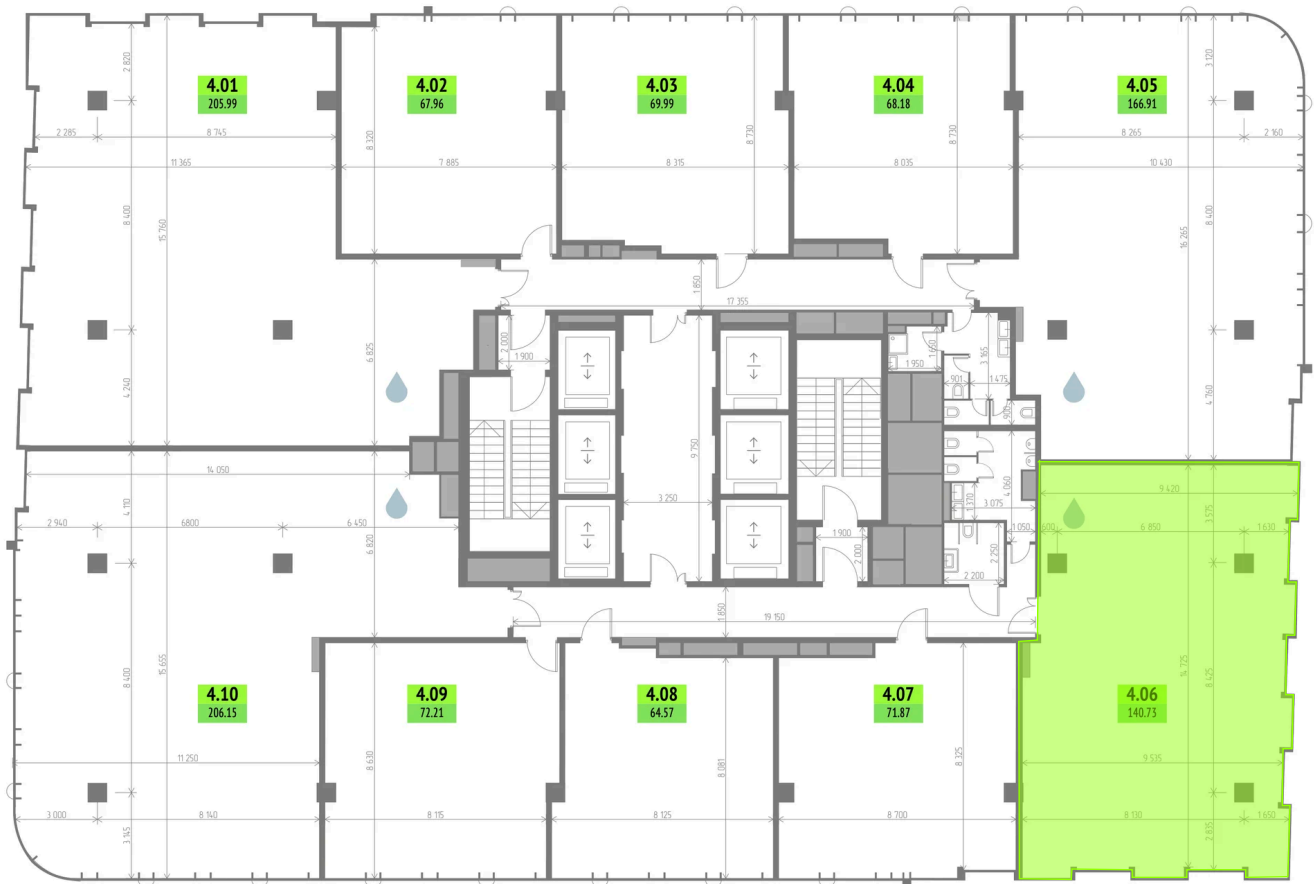

Номер: 4.06

140.73 м²Отсканируйте QR-код и смотрите
на сайте upside-yamskaya.ru

Цена по запросу

Панорамные окна

Корпус	1-корпус	Этаж	4
Секция	1		

09.07.2026 19:34 (Мск)

Не является публичной офертой, цена может быть скорректирована.
Информация взята с сайта «upside-yamskaya.ru».

На этаже 4

140.73 м²

09.07.2026 19:34 (Мск)

Не является публичной офертой, цена может быть скорректирована.

Информация взята с сайта «upside-yamskaya.ru».