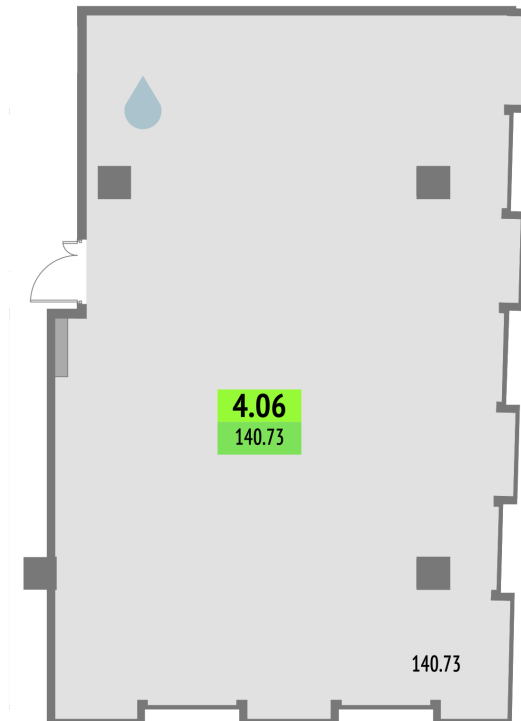

Номер: 4.06

140.73 м²Отсканируйте QR-код и смотрите
на сайте upside-yamskaya.ru

Цена по запросу

Панорамные окна

Корпус	1-корпус	Этаж	4
Секция	1		

09.07.2026 19:34 (Мск)

Не является публичной офертой, цена может быть скорректирована.
Информация взята с сайта «upside-yamskaya.ru».

На этаже 4

140.73 м²

09.07.2026 19:34 (Мск)

Не является публичной офертой, цена может быть скорректирована.

Информация взята с сайта «upside-yamskaya.ru».