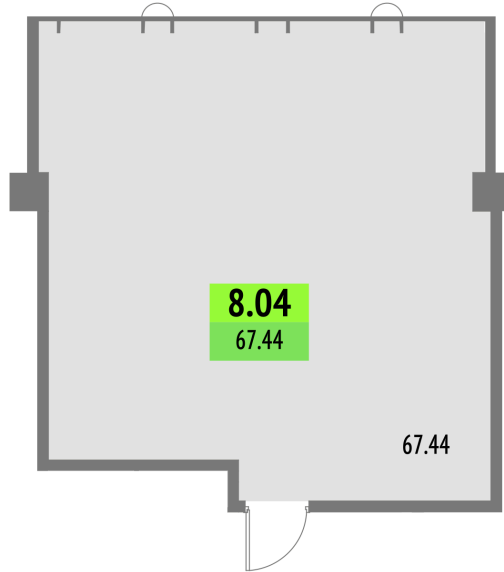

Номер: 8.04

67.44 м²Отсканируйте QR-код и смотрите
на сайте upside-yamskaya.ru

Цена по запросу

Панорамные окна

Корпус	1-корпус	Этаж	8
Секция	1		

09.07.2026 21:02 (Мск)

Не является публичной офертой, цена может быть скорректирована.
Информация взята с сайта «upside-yamskaya.ru».

На этаже 8

67.44 м²

09.07.2026 21:02 (Мск)

Не является публичной офертой, цена может быть скорректирована.

Информация взята с сайта «upside-yamskaya.ru».