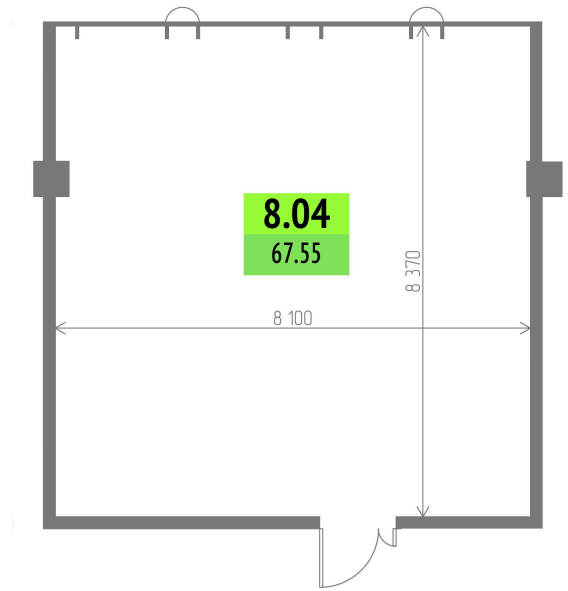

Номер: 8.04

67.55 м²Отсканируйте QR-код и смотрите
на сайте upside-yamskaya.ru

33 964 140 руб.

Корпус	1-корпус	Этаж	8
Секция	1		

25.05.2026 18:36 (Мск)

Не является публичной офертой, цена может быть скорректирована.
Информация взята с сайта «upside-yamskaya.ru».

На этаже 8

67.55 м²

25.05.2026 18:36 (Мск)

Не является публичной офертой, цена может быть скорректирована.

Информация взята с сайта «upside-yamskaya.ru».