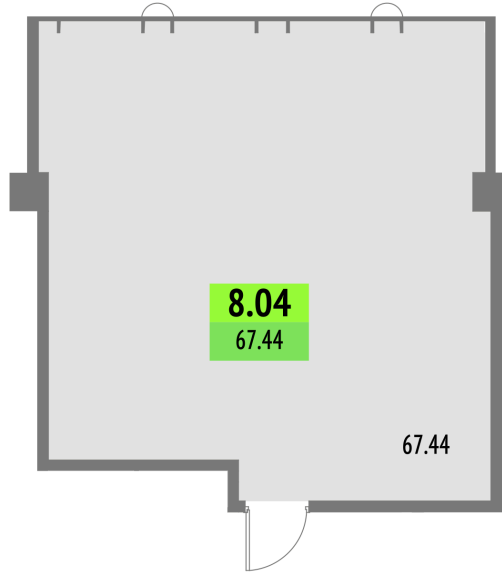

Номер: 8.04

67.44 м²Отсканируйте QR-код и смотрите
на сайте upside-yamskaya.ru

Цена по запросу

Панорамные окна

Корпус	1-корпус	Этаж	8
Секция	1		

09.07.2026 21:56 (Мск)

Не является публичной офертой, цена может быть скорректирована.
Информация взята с сайта «upside-yamskaya.ru».

На этаже 8

67.44 м²

09.07.2026 21:56 (Мск)

Не является публичной офертой, цена может быть скорректирована.

Информация взята с сайта «upside-yamskaya.ru».