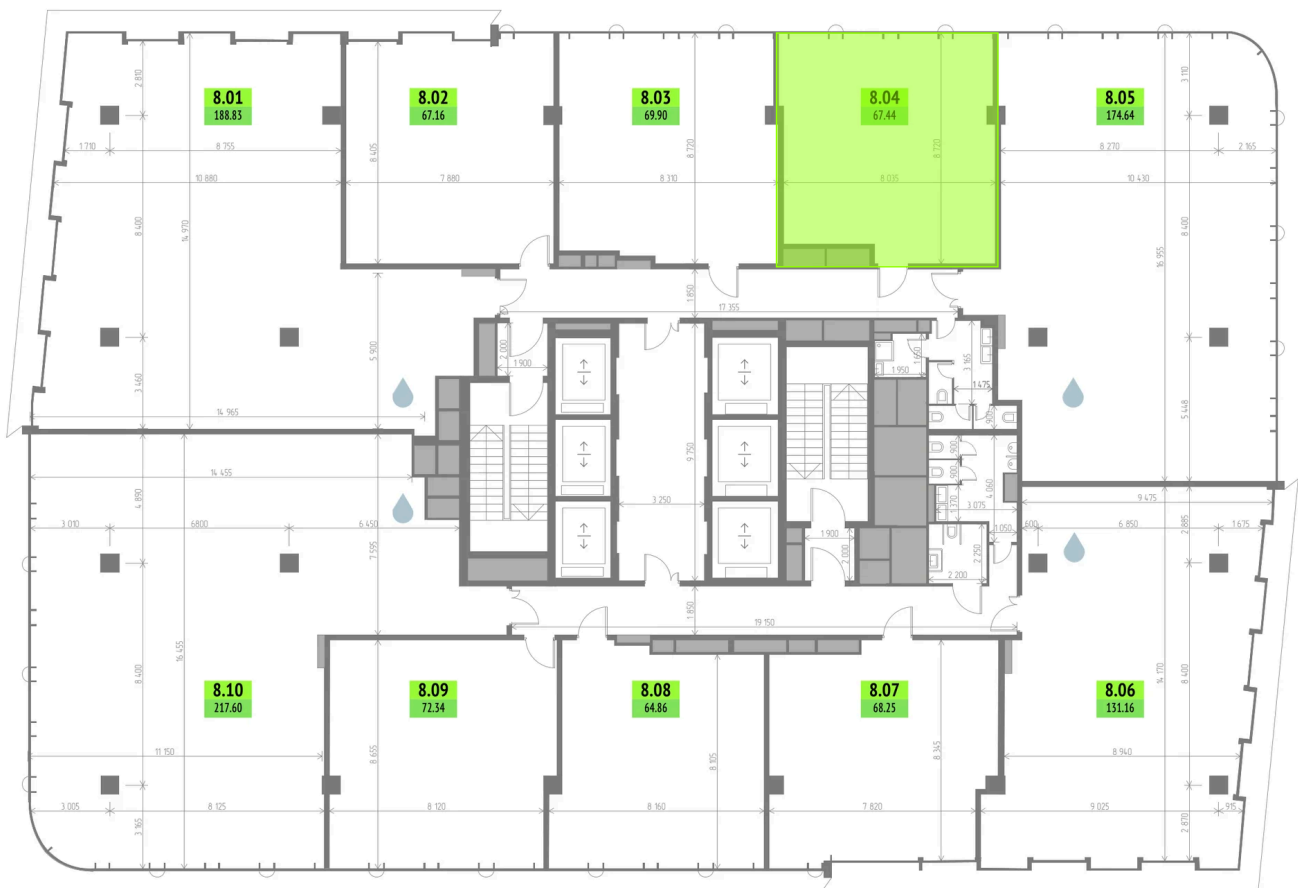

Номер: 8.04

67.44 м²Отсканируйте QR-код и смотрите
на сайте upside-yamskaya.ru

Цена по запросу

Панорамные окна

Корпус	1-корпус	Этаж	8
Секция	1		

09.07.2026 21:02 (Мск)

Не является публичной офертой, цена может быть скорректирована.
Информация взята с сайта «upside-yamskaya.ru».

На этаже 8

67.44 м²

09.07.2026 21:02 (Мск)

Не является публичной офертой, цена может быть скорректирована.

Информация взята с сайта «upside-yamskaya.ru».