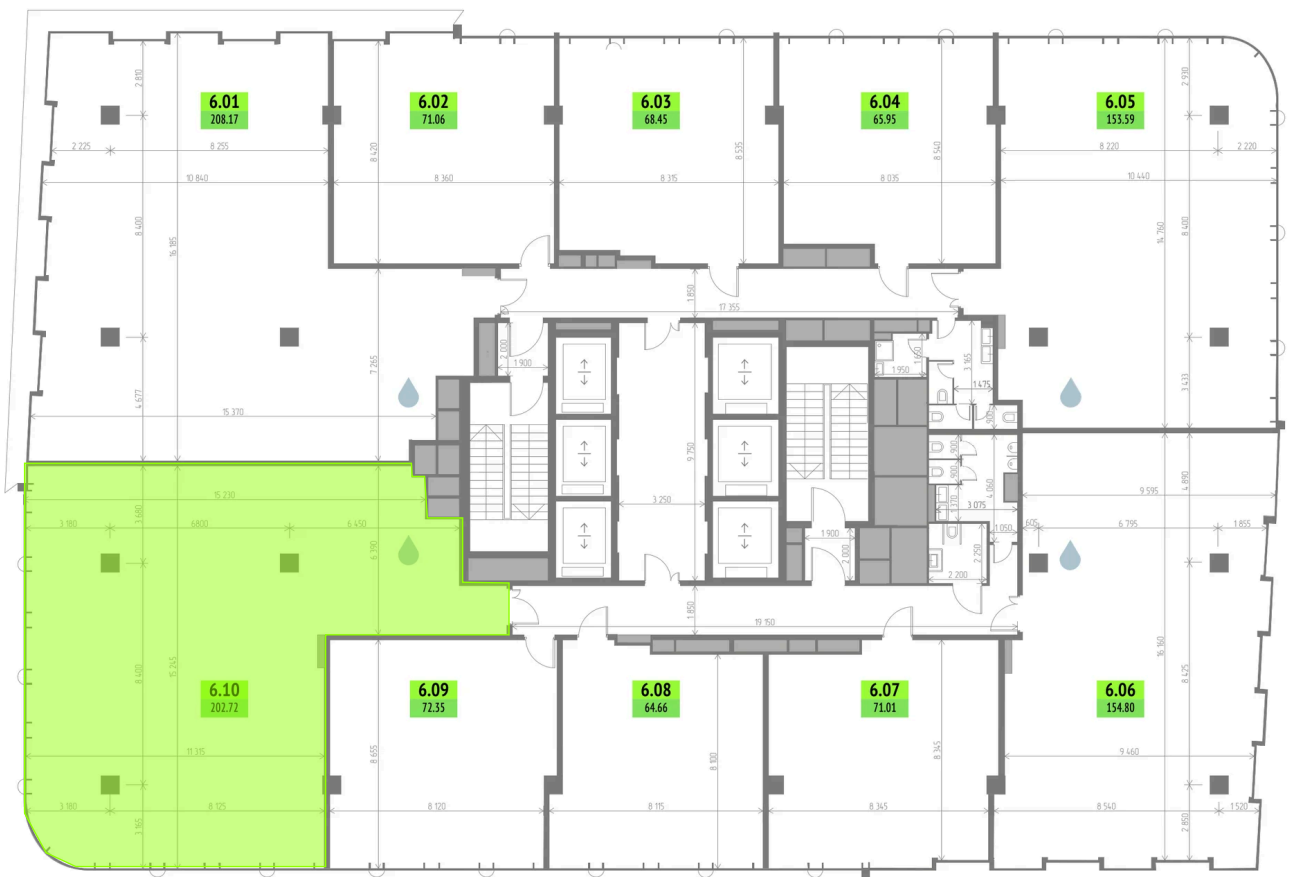

## Цена по запросу

Панорамные окна

Корпус	1-корпус	Этаж	6
Секция	1		

09.07.2026 19:40 (Мск)

Не является публичной офертой, цена может быть скорректирована.  
Информация взята с сайта «upside-yamskaya.ru».

На этаже 6

202.72 м<sup>2</sup>

09.07.2026 19:40 (Мск)

Не является публичной офертой, цена может быть скорректирована.

Информация взята с сайта «upside-yamskaya.ru».