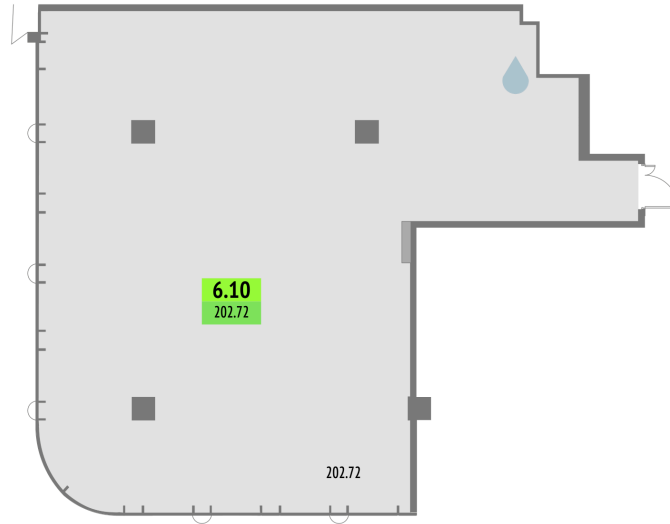

Номер: 6.10

202.72 м<sup>2</sup>Отсканируйте QR-код и смотрите  
на сайте upside-yamskaya.ru

## Цена по запросу

Панорамные окна

Корпус	1-корпус	Этаж	6
Секция	1		

09.07.2026 19:40 (Мск)

Не является публичной офертой, цена может быть скорректирована.  
Информация взята с сайта «upside-yamskaya.ru».