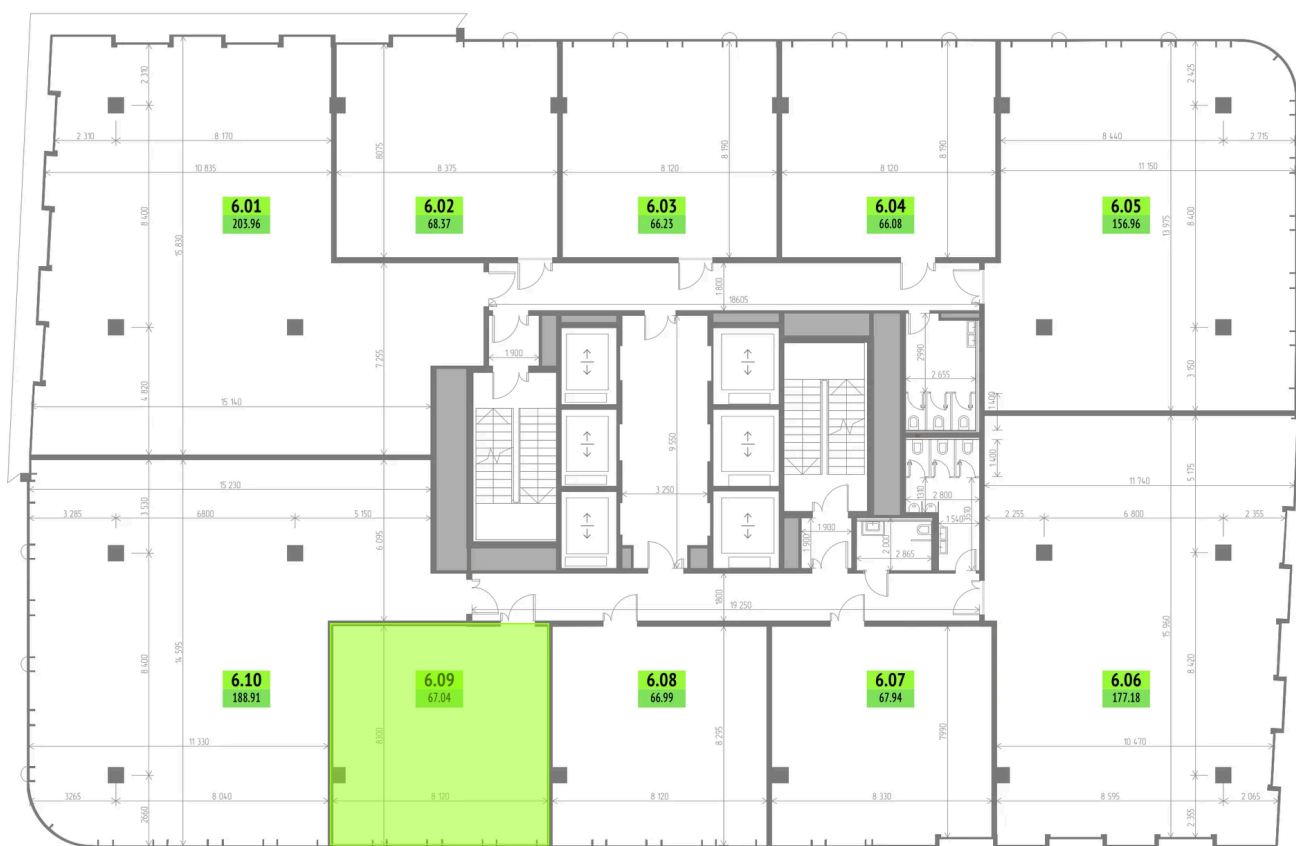

Номер: 6.09

67.04 м²Отсканируйте QR-код и смотрите
на сайте upside-yamskaya.ru

33 821 680 руб.

Корпус	1-корпус	Этаж	6
Секция	1		

25.05.2026 21:03 (Мск)

Не является публичной офертой, цена может быть скорректирована.
Информация взята с сайта «upside-yamskaya.ru».

На этаже 6

67.04 м²

25.05.2026 21:03 (Мск)

Не является публичной офертой, цена может быть скорректирована.

Информация взята с сайта «upside-yamskaya.ru».