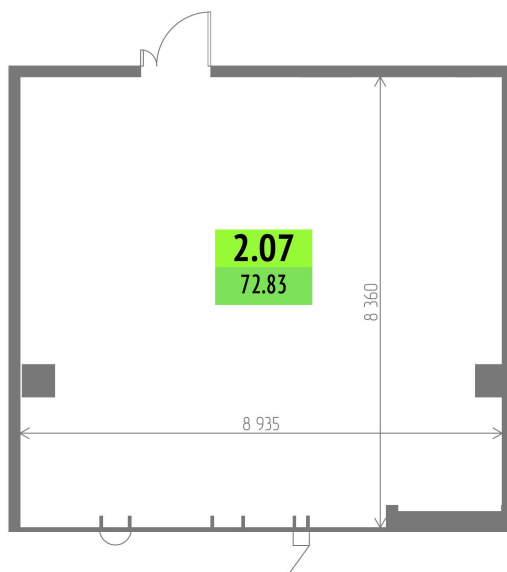

Номер: 2.07

72.83 м²Отсканируйте QR-код и смотрите
на сайте upside-yamskaya.ru

31 732 031 руб.

Корпус	1-корпус	Этаж	2
Секция	1		

10.04.2026 14:51 (Мск)

Не является публичной офертой, цена может быть скорректирована. Информация взята
с сайта «upside-yamskaya.ru»

На этаже 2

72.83 м²

10.04.2026 14:51 (Мск)

Не является публичной офертой, цена может быть скорректирована. Информация взята с сайта «upside-yamskaya.ru»