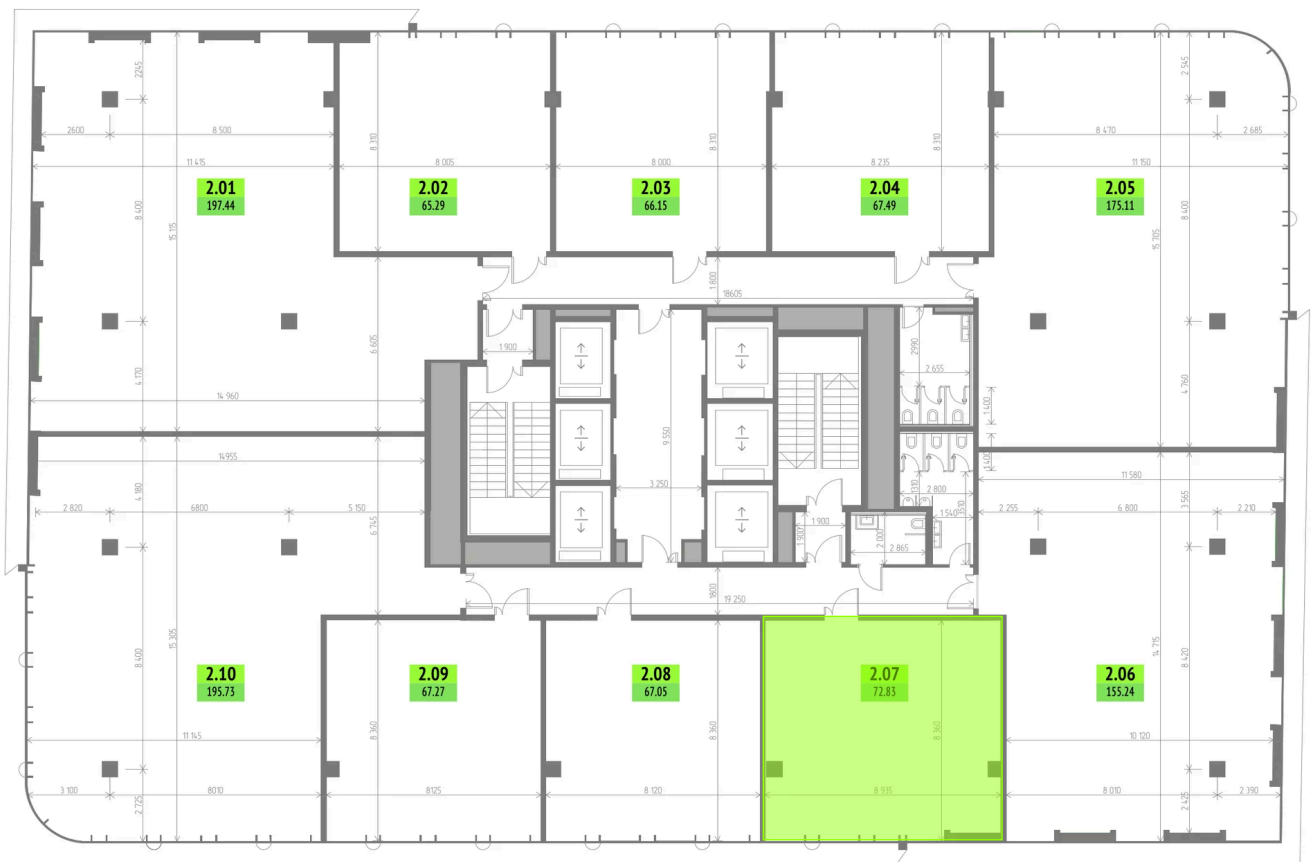

Номер: 2.07

72.83 м²Отсканируйте QR-код и смотрите
на сайте upside-yamskaya.ru

31 732 031 руб.

Корпус	1-корпус	Этаж	2
Секция	1		

10.04.2026 14:51 (Мск)

Не является публичной офертой, цена может быть скорректирована. Информация взята
с сайта «upside-yamskaya.ru»

На этаже 2

72.83 м²

10.04.2026 14:51 (Мск)

Не является публичной офертой, цена может быть скорректирована. Информация взята с сайта «upside-yamskaya.ru»