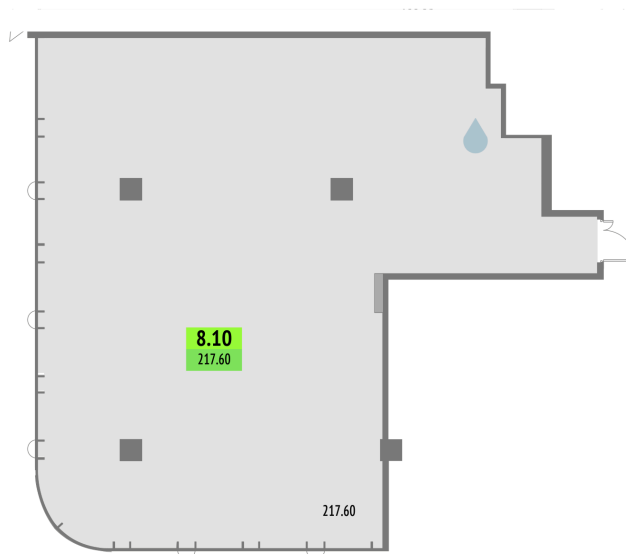

Номер: 8.10

217.6 м²Отсканируйте QR-код и смотрите
на сайте upside-yamskaya.ru

Цена по запросу

Корпус	1-корпус	Этаж	8
Секция	1		

10.06.2026 10:43 (Мск)

Не является публичной офертой, цена может быть скорректирована.
Информация взята с сайта «upside-yamskaya.ru».

На этаже 8

217.6 м²

10.06.2026 10:43 (Мск)

Не является публичной офертой, цена может быть скорректирована.

Информация взята с сайта «upside-yamskaya.ru».