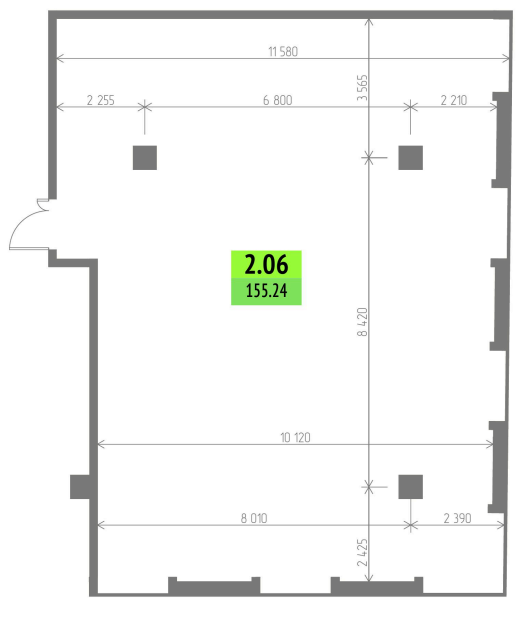

Номер: 2.06

155.24 м²Отсканируйте QR-код и смотрите
на сайте upside-yamskaya.ru

67 808 832 руб.

Корпус	1-корпус	Этаж	2
Секция	1		

25.05.2026 16:53 (Мск)

Не является публичной офертой, цена может быть скорректирована.
Информация взята с сайта «upside-yamskaya.ru».

На этаже 2

155.24 м²

25.05.2026 16:53 (Мск)

Не является публичной офертой, цена может быть скорректирована.

Информация взята с сайта «upside-yamskaya.ru».