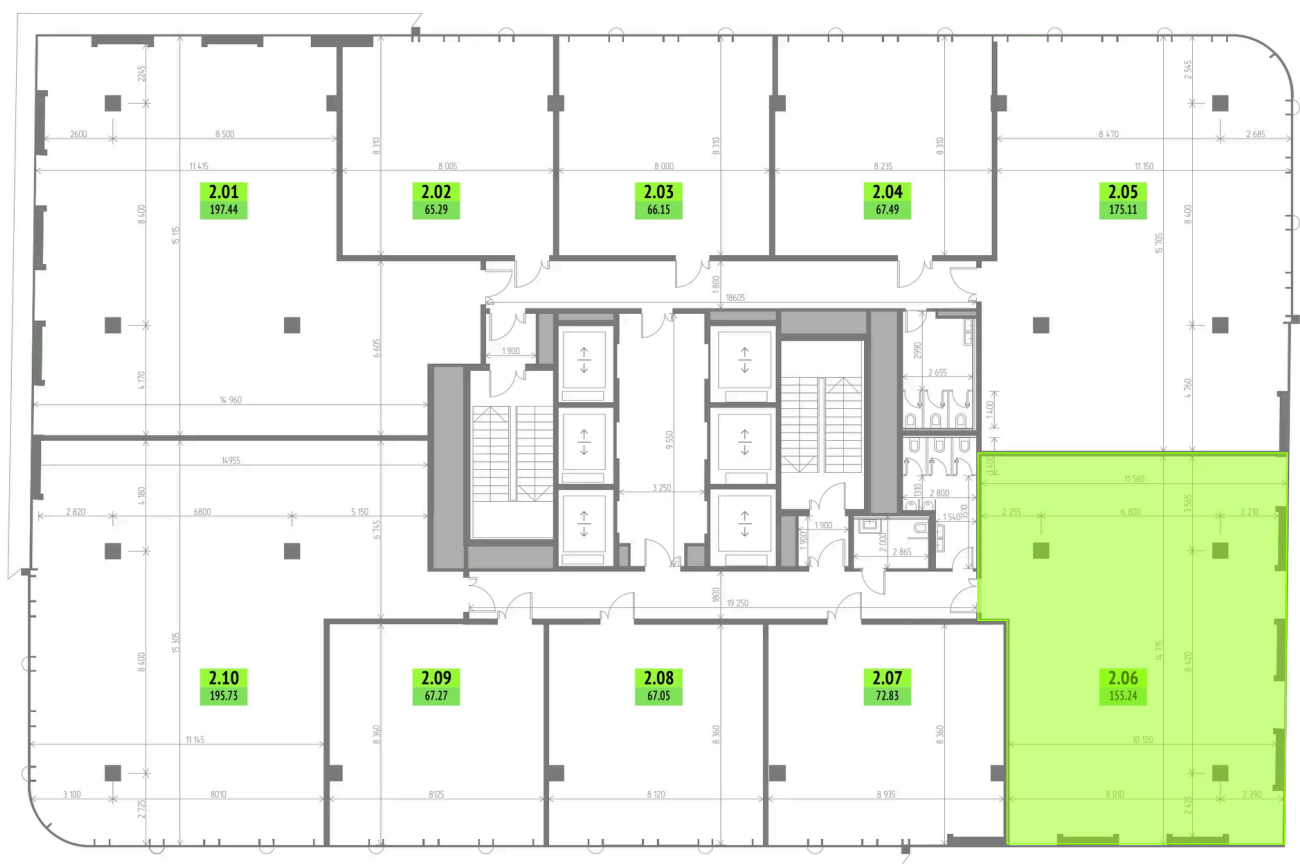

Номер: 2.06

155.24 м²Отсканируйте QR-код и смотрите
на сайте upside-yamskaya.ru

67 808 832 руб.

Корпус	1-корпус	Этаж	2
Секция	1		

25.05.2026 16:53 (Мск)

Не является публичной офертой, цена может быть скорректирована.
Информация взята с сайта «upside-yamskaya.ru».

На этаже 2

155.24 м²

25.05.2026 16:53 (Мск)

Не является публичной офертой, цена может быть скорректирована.

Информация взята с сайта «upside-yamskaya.ru».