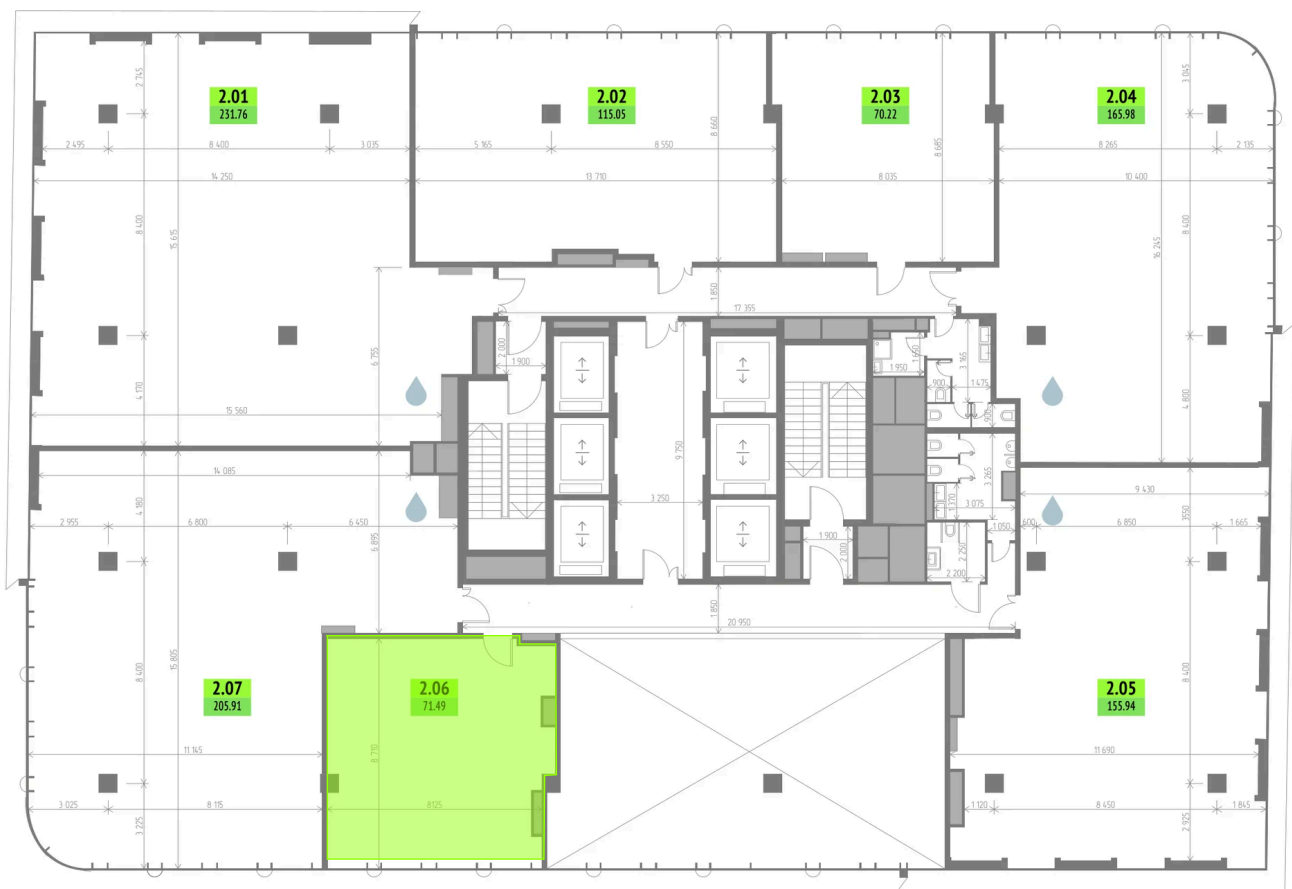

Номер: 2.06

71.49 м²Отсканируйте QR-код и смотрите
на сайте upside-yamskaya.ru

Цена по запросу

Панорамные окна

Корпус	1-корпус	Этаж	2
Секция	1		

09.07.2026 19:34 (Мск)

Не является публичной офертой, цена может быть скорректирована.
Информация взята с сайта «upside-yamskaya.ru».

На этаже 2

71.49 м²

09.07.2026 19:34 (Мск)

Не является публичной офертой, цена может быть скорректирована.

Информация взята с сайта «upside-yamskaya.ru».