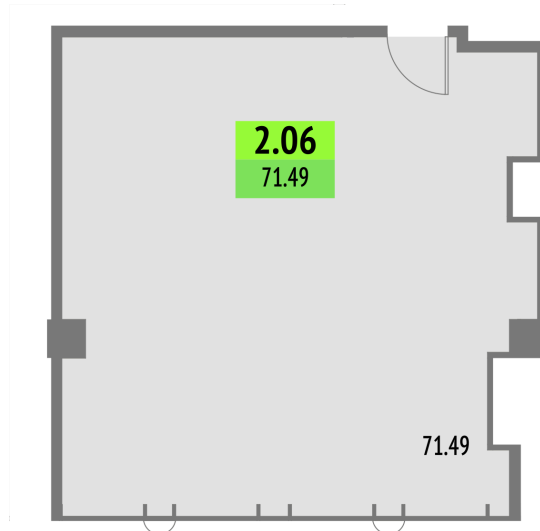

Номер: 2.06

71.49 м²Отсканируйте QR-код и смотрите
на сайте upside-yamskaya.ru

Цена по запросу

Панорамные окна

Корпус	1-корпус	Этаж	2
Секция	1		

09.07.2026 19:34 (Мск)

Не является публичной офертой, цена может быть скорректирована.
Информация взята с сайта «upside-yamskaya.ru».

На этаже 2

71.49 м²

09.07.2026 19:34 (Мск)

Не является публичной офертой, цена может быть скорректирована.

Информация взята с сайта «upside-yamskaya.ru».