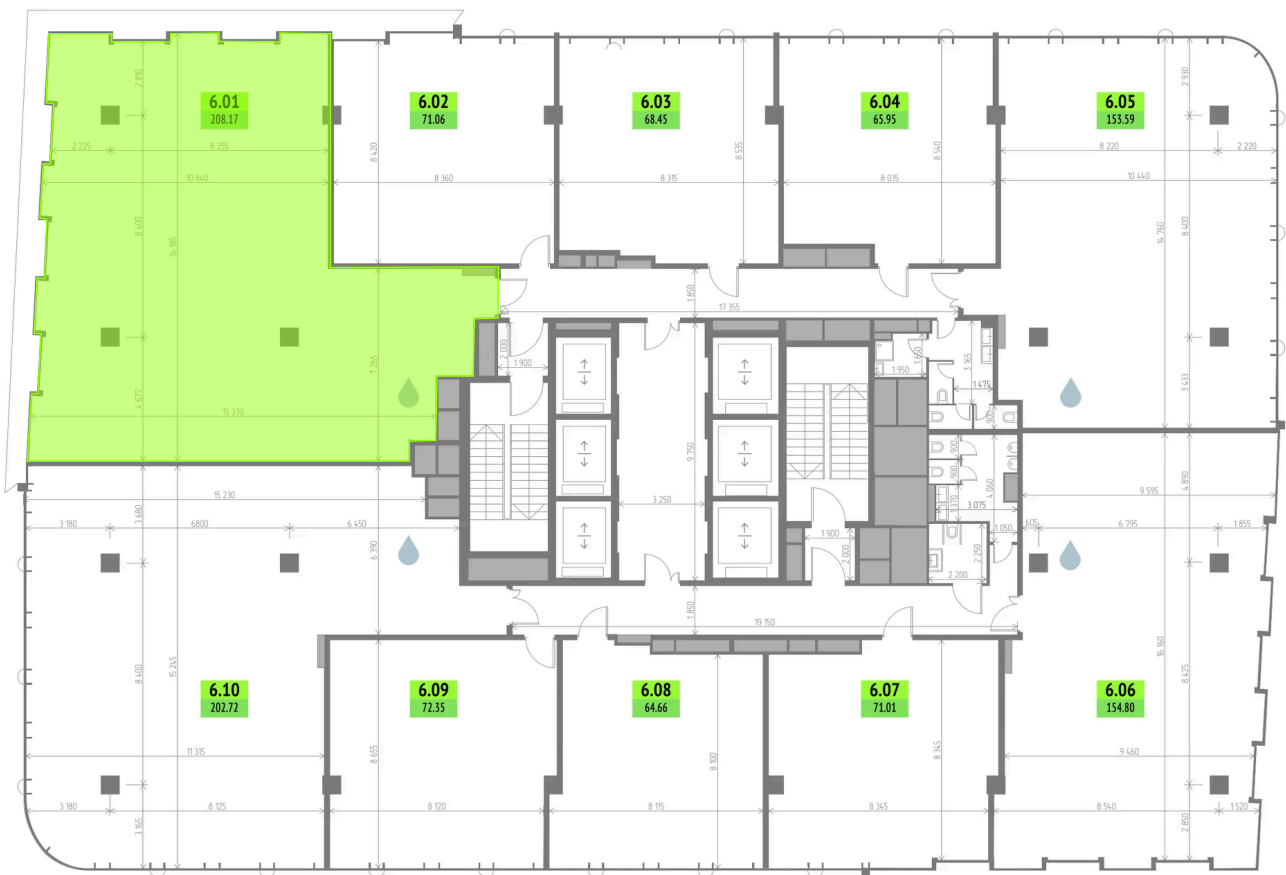

Номер: 6.01

208.17 м²Отсканируйте QR-код и смотрите
на сайте upside-yamskaya.ru

Цена по запросу

Панорамные окна

Корпус	1-корпус	Этаж	6
Секция	1		

09.07.2026 21:40 (Мск)

Не является публичной офертой, цена может быть скорректирована.
Информация взята с сайта «upside-yamskaya.ru».

На этаже 6

208.17 м²

09.07.2026 21:40 (Мск)

Не является публичной офертой, цена может быть скорректирована.

Информация взята с сайта «upside-yamskaya.ru».