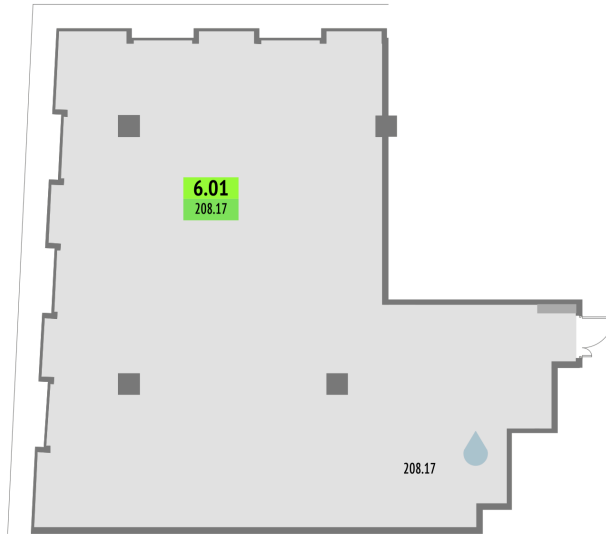

Номер: 6.01

208.17 м²Отсканируйте QR-код и смотрите
на сайте upside-yamskaya.ru

Цена по запросу

Панорамные окна

Корпус	1-корпус	Этаж	6
Секция	1		

09.07.2026 21:40 (Мск)

Не является публичной офертой, цена может быть скорректирована.
Информация взята с сайта «upside-yamskaya.ru».

На этаже 6

208.17 м²

09.07.2026 21:40 (Мск)

Не является публичной офертой, цена может быть скорректирована.

Информация взята с сайта «upside-yamskaya.ru».