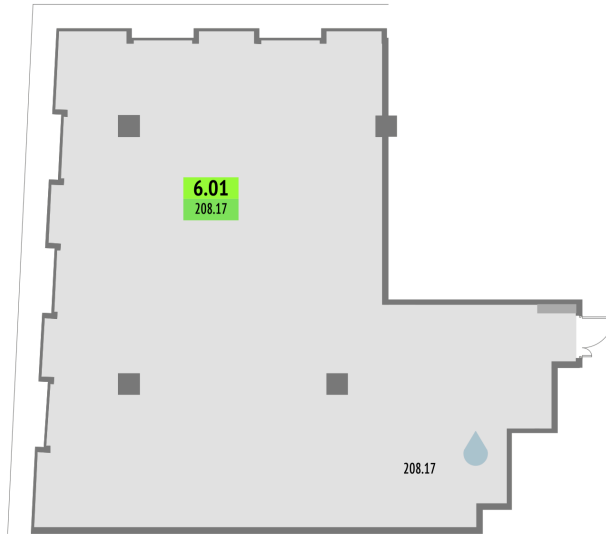

Номер: 6.01

208.17 м²Отсканируйте QR-код и смотрите
на сайте upside-yamskaya.ru

Цена по запросу

Панорамные окна

Корпус	1-корпус	Этаж	6
Секция	1		

10.07.2026 23:27 (Мск)

Не является публичной офертой, цена может быть скорректирована.
Информация взята с сайта «upside-yamskaya.ru».

На этаже 6

208.17 м²

10.07.2026 23:27 (Мск)

Не является публичной офертой, цена может быть скорректирована.

Информация взята с сайта «upside-yamskaya.ru».