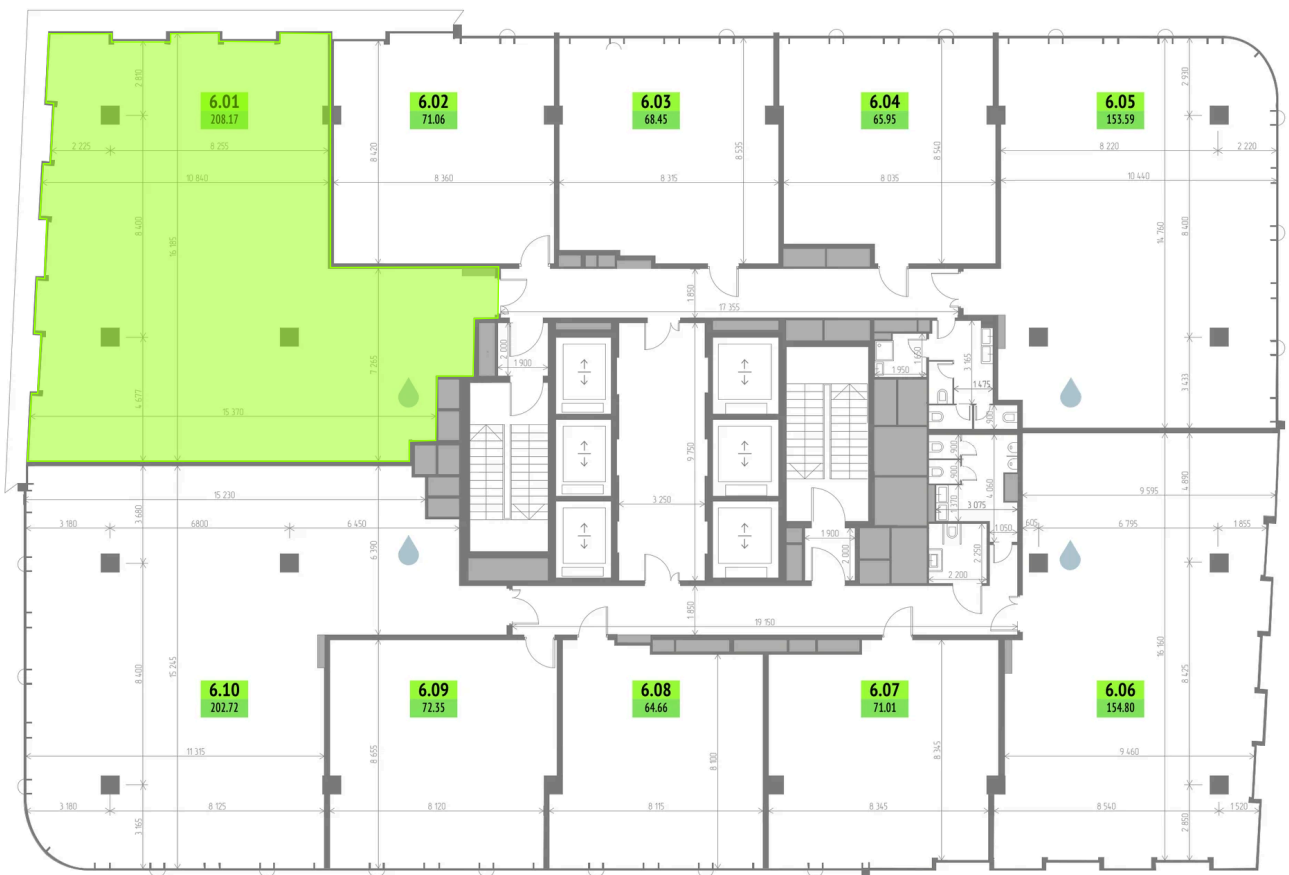

Номер: 6.01

208.17 м²Отсканируйте QR-код и смотрите
на сайте upside-yamskaya.ru

Цена по запросу

Панорамные окна

Корпус	1-корпус	Этаж	6
Секция	1		

10.07.2026 23:27 (Мск)

Не является публичной офертой, цена может быть скорректирована.
Информация взята с сайта «upside-yamskaya.ru».

На этаже 6

208.17 м²

10.07.2026 23:27 (Мск)

Не является публичной офертой, цена может быть скорректирована.

Информация взята с сайта «upside-yamskaya.ru».