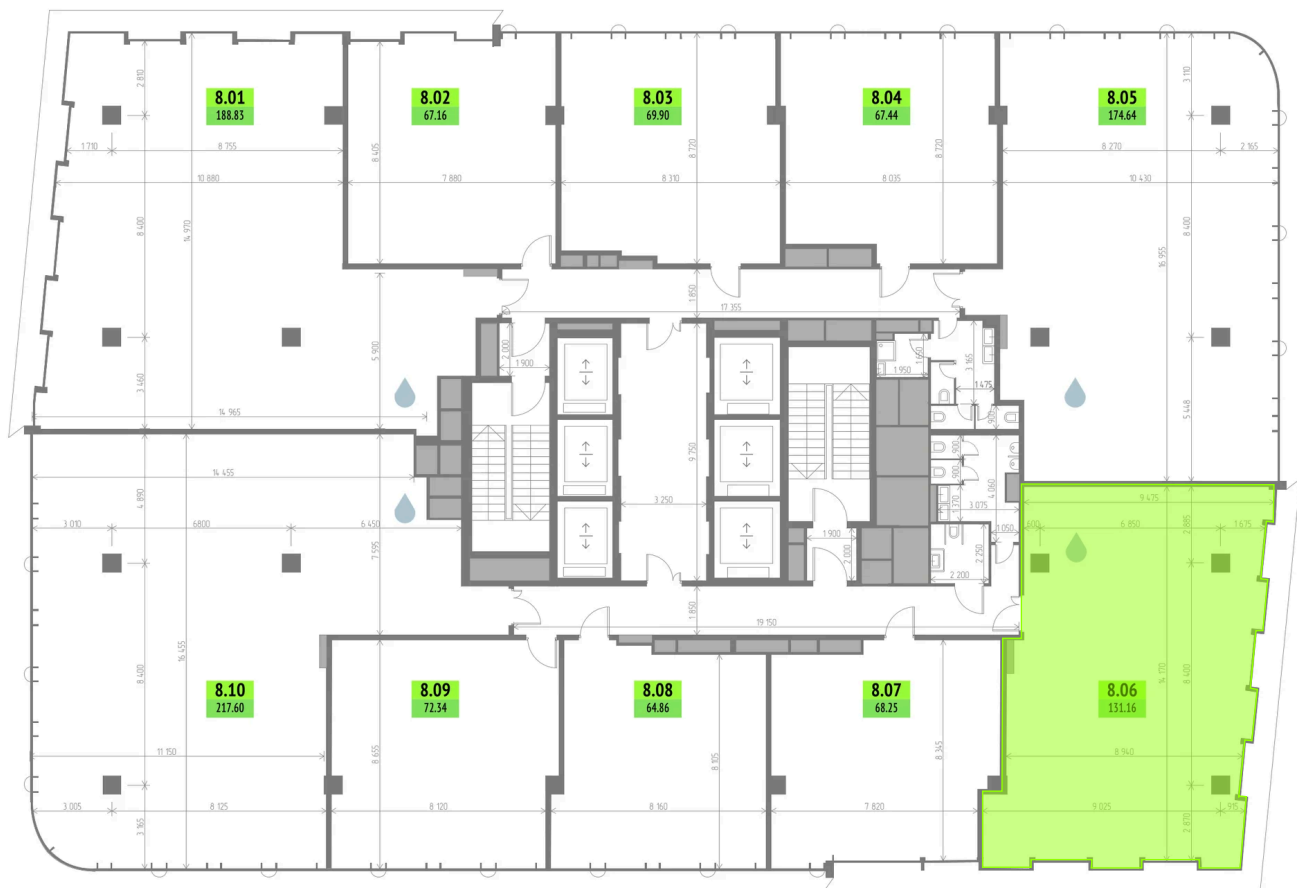

## Цена по запросу

Панорамные окна

Корпус	1-корпус	Этаж	8
Секция	1		

10.07.2026 05:27 (Мск)

Не является публичной офертой, цена может быть скорректирована.  
Информация взята с сайта «upside-yamskaya.ru».

На этаже 8

131.16 м<sup>2</sup>

10.07.2026 05:27 (Мск)

Не является публичной офертой, цена может быть скорректирована.

Информация взята с сайта «upside-yamskaya.ru».