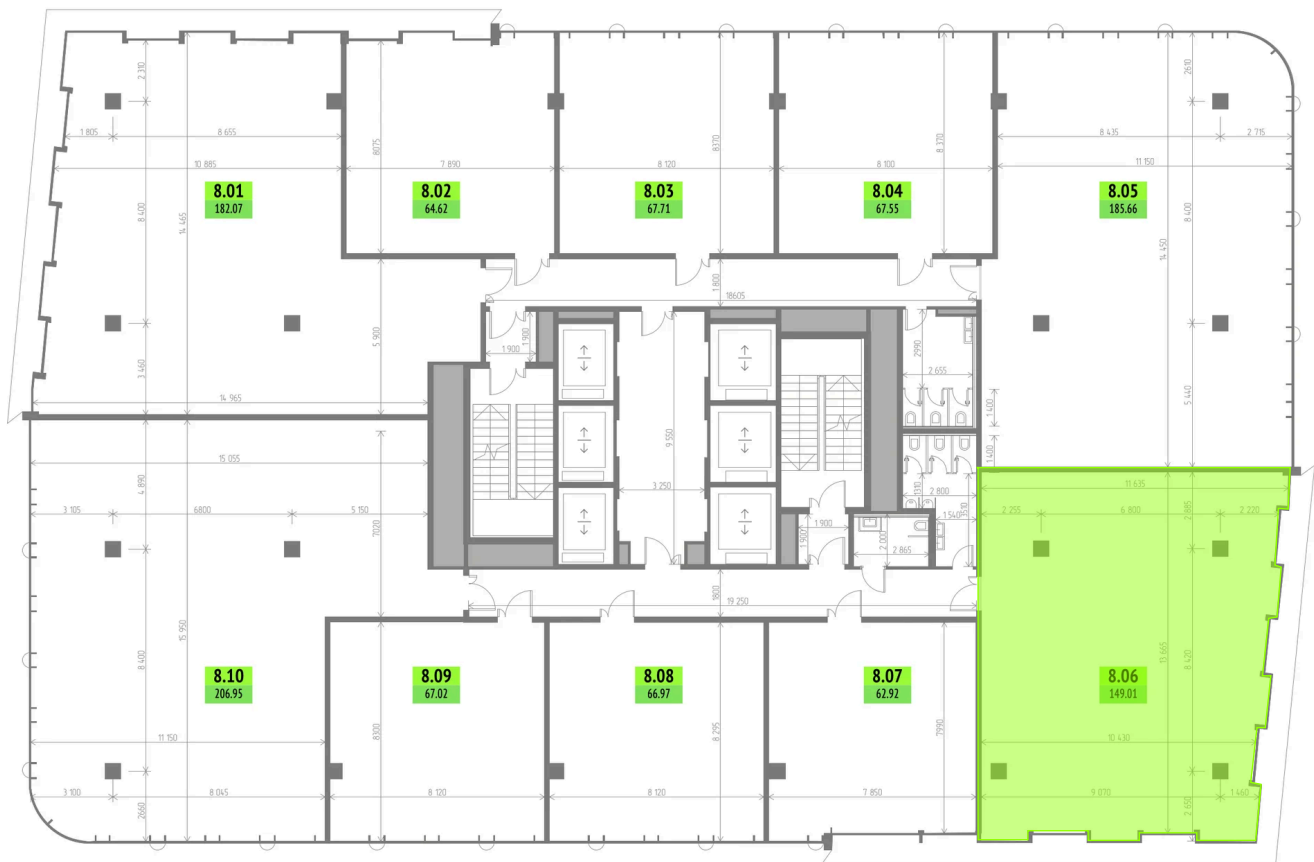

Номер: 8.06

149.01 м²Отсканируйте QR-код и смотрите
на сайте upside-yamskaya.ru

74 832 822 руб.

Корпус	1-корпус	Этаж	8
Секция	1		

26.05.2026 03:07 (Мск)

Не является публичной офертой, цена может быть скорректирована.
Информация взята с сайта «upside-yamskaya.ru».

На этаже 8

149.01 м²

26.05.2026 03:07 (Мск)

Не является публичной офертой, цена может быть скорректирована.

Информация взята с сайта «upside-yamskaya.ru».