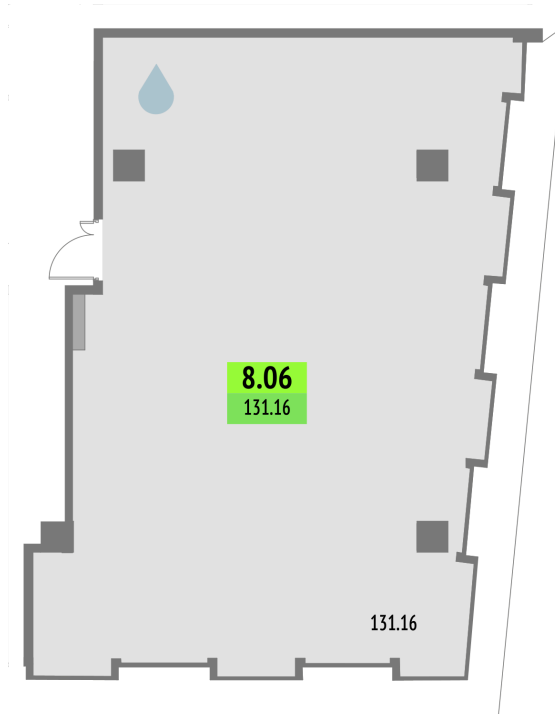

Номер: 8.06

131.16 м<sup>2</sup>Отсканируйте QR-код и смотрите  
на сайте upside-yamskaya.ru

## Цена по запросу

Панорамные окна

Корпус	1-корпус	Этаж	8
Секция	1		

10.07.2026 05:27 (Мск)

Не является публичной офертой, цена может быть скорректирована.  
Информация взята с сайта «upside-yamskaya.ru».

На этаже 8

131.16 м<sup>2</sup>

10.07.2026 05:27 (Мск)

Не является публичной офертой, цена может быть скорректирована.

Информация взята с сайта «upside-yamskaya.ru».