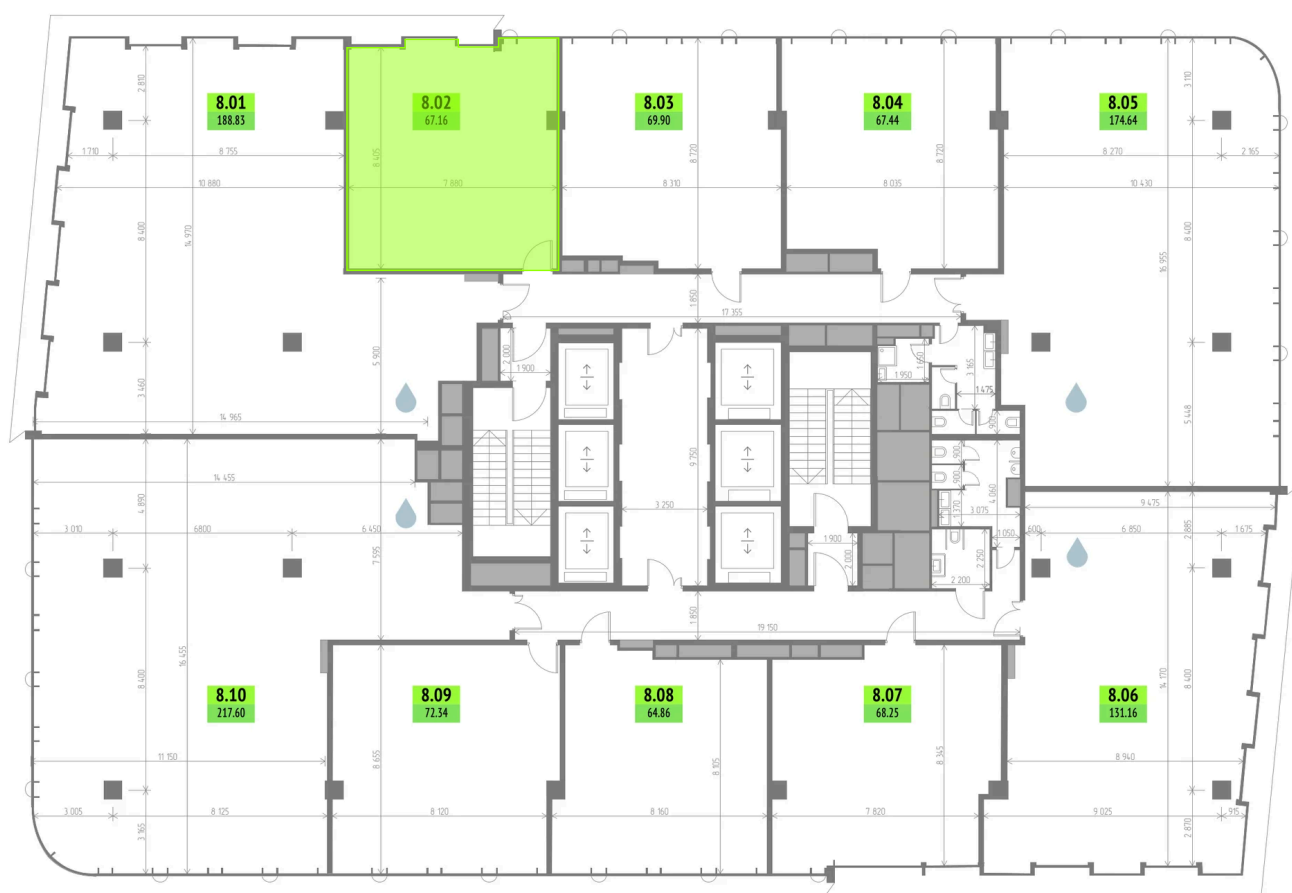

Номер: 8.02

67.16 м²Отсканируйте QR-код и смотрите
на сайте upside-yamskaya.ru

Цена по запросу

Корпус	1-корпус	Этаж	8
Секция	1		

15.06.2026 11:37 (Мск)

Не является публичной офертой, цена может быть скорректирована.
Информация взята с сайта «upside-yamskaya.ru».

На этаже 8

67.16 м²

15.06.2026 11:37 (Мск)

Не является публичной офертой, цена может быть скорректирована.

Информация взята с сайта «upside-yamskaya.ru».