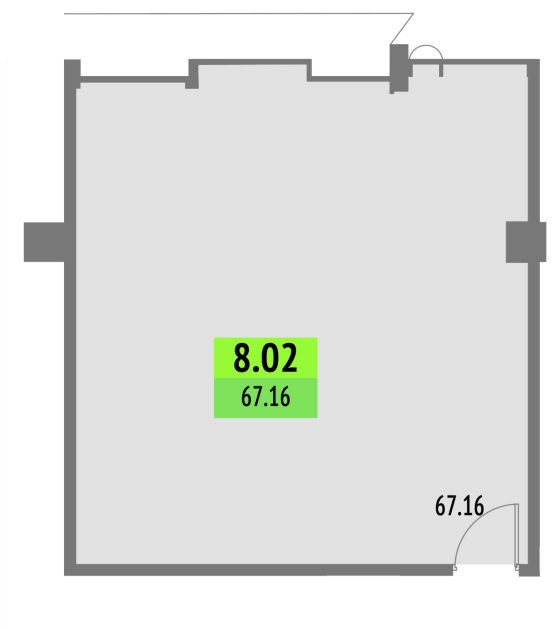

Номер: 8.02

67.16 м²Отсканируйте QR-код и смотрите
на сайте upside-yamskaya.ru

Цена по запросу

Корпус	1-корпус	Этаж	8
Секция	1		

15.06.2026 11:37 (Мск)

Не является публичной офертой, цена может быть скорректирована.
Информация взята с сайта «upside-yamskaya.ru».

На этаже 8

67.16 м²

15.06.2026 11:37 (Мск)

Не является публичной офертой, цена может быть скорректирована.

Информация взята с сайта «upside-yamskaya.ru».