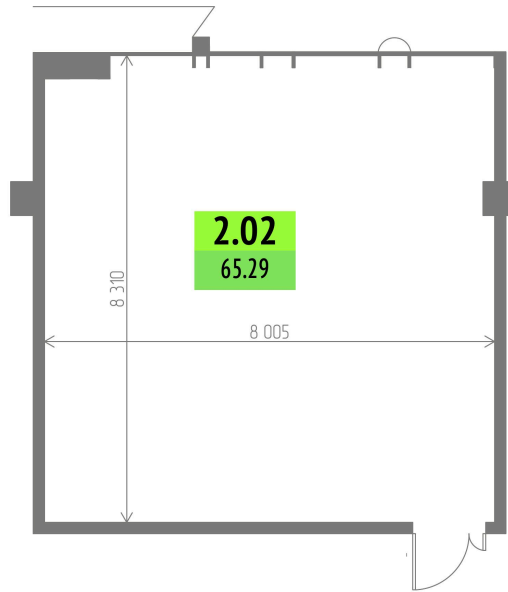

Номер: 2.02

65.29 м²Отсканируйте QR-код и смотрите
на сайте upside-yamskaya.ru

29 798 356 руб.

Корпус	1-корпус	Этаж	2
Секция	1		

25.05.2026 16:04 (Мск)

Не является публичной офертой, цена может быть скорректирована.
Информация взята с сайта «upside-yamskaya.ru».

На этаже 2

65.29 м²

25.05.2026 16:04 (Мск)

Не является публичной офертой, цена может быть скорректирована.

Информация взята с сайта «upside-yamskaya.ru».