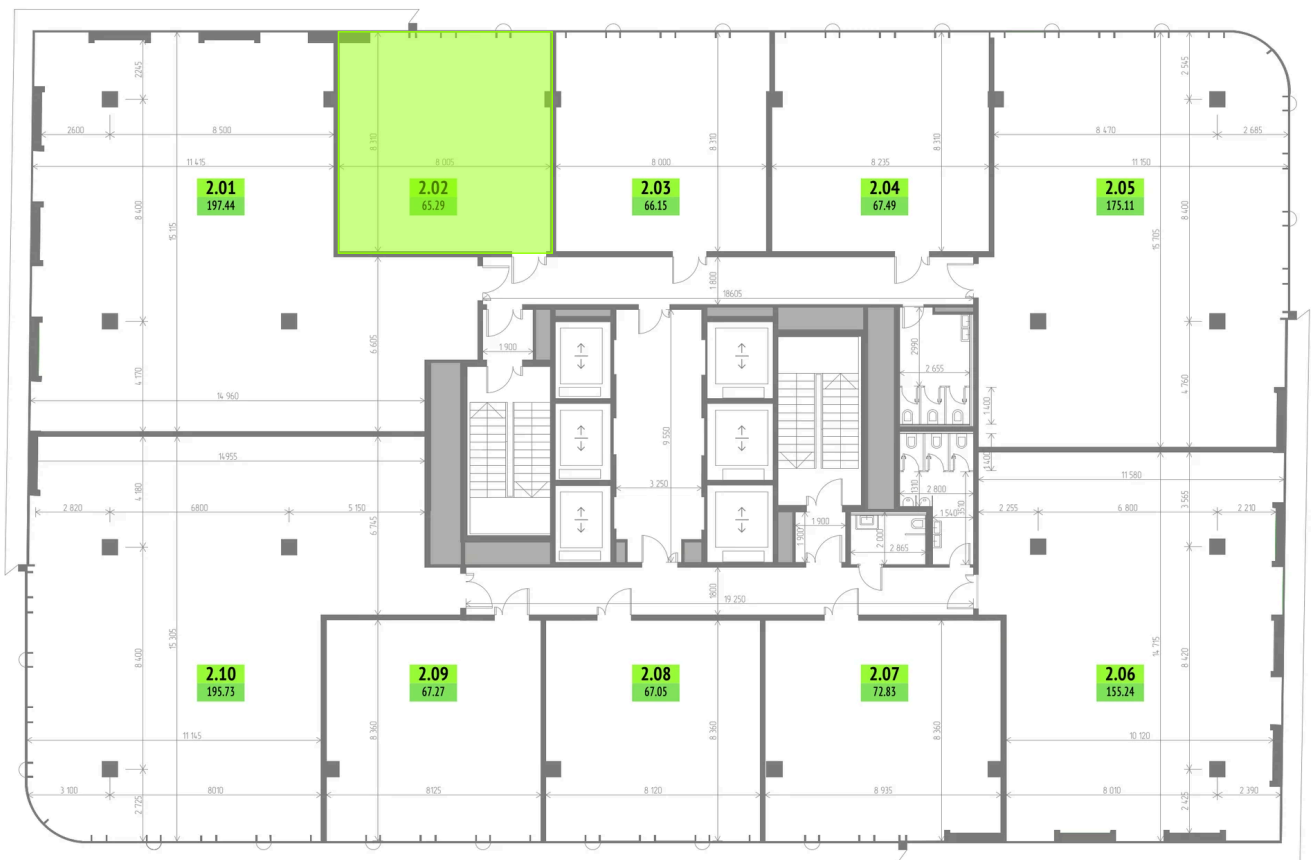

Номер: 2.02

65.29 м²Отсканируйте QR-код и смотрите
на сайте upside-yamskaya.ru

29 798 356 руб.

Корпус	1-корпус	Этаж	2
Секция	1		

25.05.2026 16:04 (Мск)

Не является публичной офертой, цена может быть скорректирована.
Информация взята с сайта «upside-yamskaya.ru».

На этаже 2

65.29 м²

25.05.2026 16:04 (Мск)

Не является публичной офертой, цена может быть скорректирована.

Информация взята с сайта «upside-yamskaya.ru».