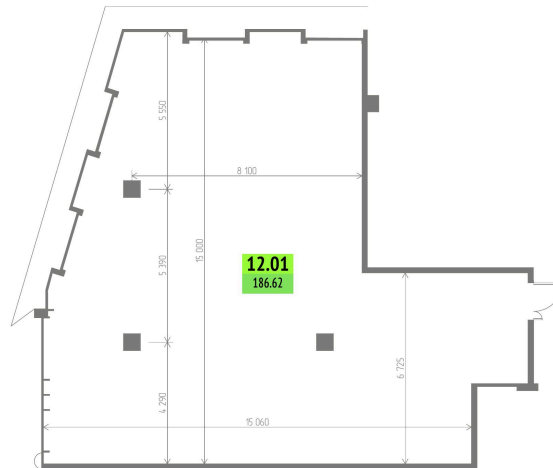

Номер: 12.01

186.62 м²Отсканируйте QR-код и смотрите
на сайте upside-yamskaya.ru

93 813 874 руб.

Корпус	1-корпус	Этаж	12
Секция	1		

20.04.2026 15:51 (Мск)

Не является публичной офертой, цена может быть скорректирована. Информация взята
с сайта «upside-yamskaya.ru»

На этаже 12

186.62 м²

20.04.2026 15:51 (Мск)

Не является публичной офертой, цена может быть скорректирована. Информация взята с сайта «upside-yamskaya.ru»