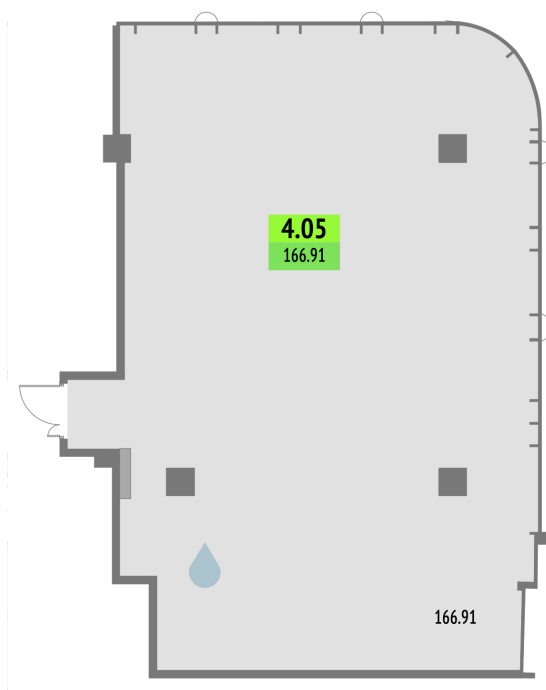

Номер: 4.05

166.91 м²Отсканируйте QR-код и смотрите
на сайте upside-yamskaya.ru

Цена по запросу

Панорамные окна

Корпус	1-корпус	Этаж	4
Секция	1		

10.07.2026 05:09 (Мск)

Не является публичной офертой, цена может быть скорректирована.
Информация взята с сайта «upside-yamskaya.ru».

На этаже 4

166.91 м²

10.07.2026 05:09 (Мск)

Не является публичной офертой, цена может быть скорректирована.

Информация взята с сайта «upside-yamskaya.ru».