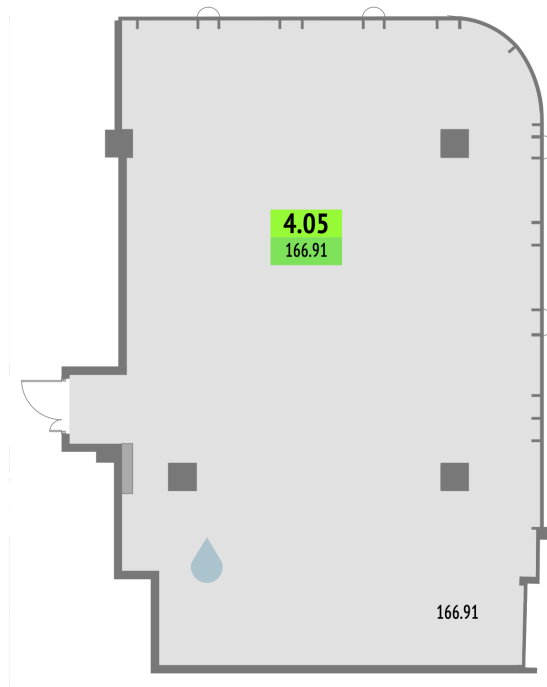

Номер: 4.05

166.91 м²Отсканируйте QR-код и смотрите на
сайте upside-yamskaya.ru

Цена по запросу

Панорамные окна

Корпус	1-корпус	Этаж	4
Секция	1		

10.07.2026 03:56 (Мск)

Не является публичной офертой, цена может быть скорректирована.
Информация взята с сайта «upside-yamskaya.ru».

На этаже 4

166.91 м²

10.07.2026 03:56 (Мск)

Не является публичной офертой, цена может быть скорректирована.

Информация взята с сайта «upside-yamskaya.ru».