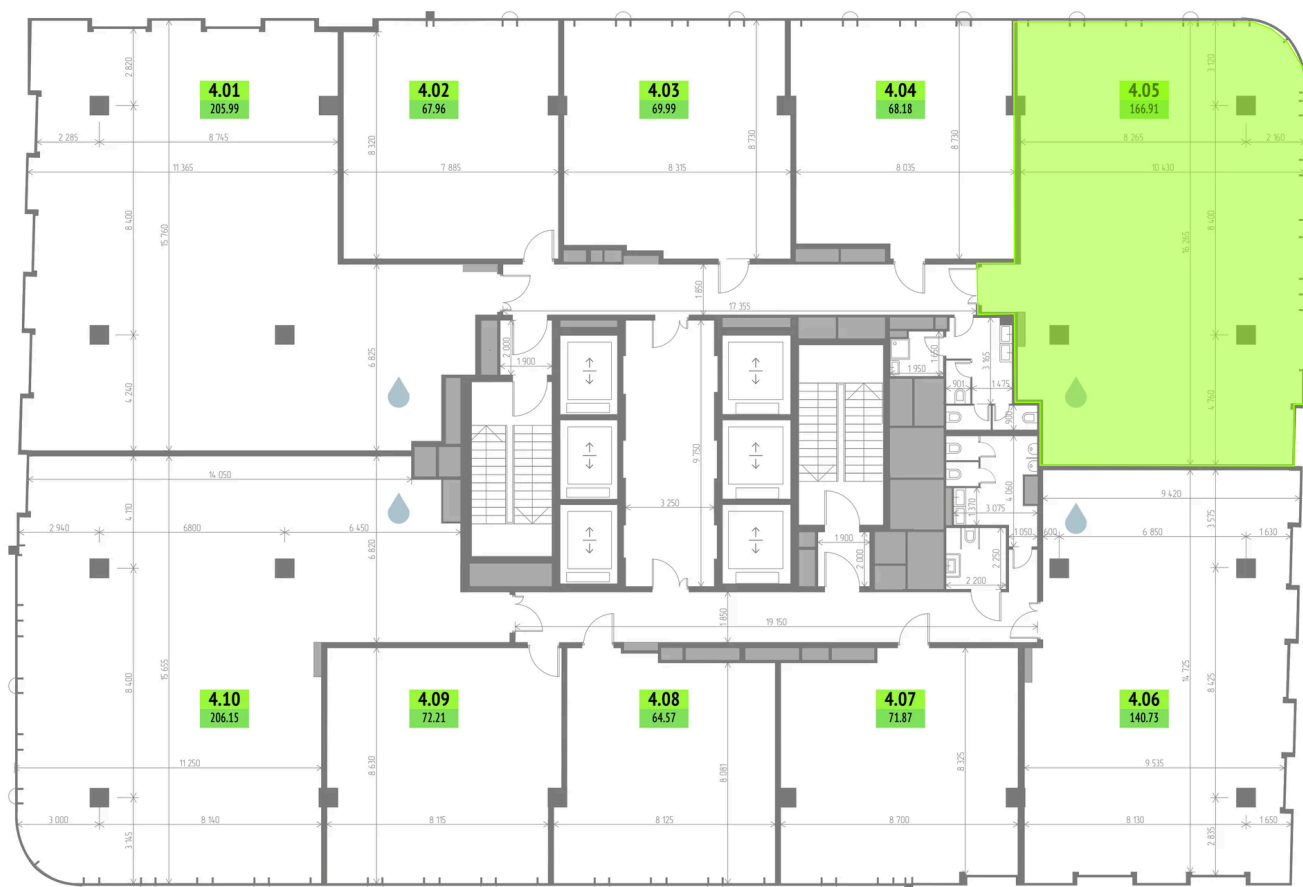

Номер: 4.05

166.91 м²Отсканируйте QR-код и смотрите
на сайте upside-yamskaya.ru

Цена по запросу

Панорамные окна

Корпус	1-корпус	Этаж	4
Секция	1		

10.07.2026 05:09 (Мск)

Не является публичной офертой, цена может быть скорректирована.
Информация взята с сайта «upside-yamskaya.ru».

На этаже 4

166.91 м²

10.07.2026 05:09 (Мск)

Не является публичной офертой, цена может быть скорректирована.

Информация взята с сайта «upside-yamskaya.ru».