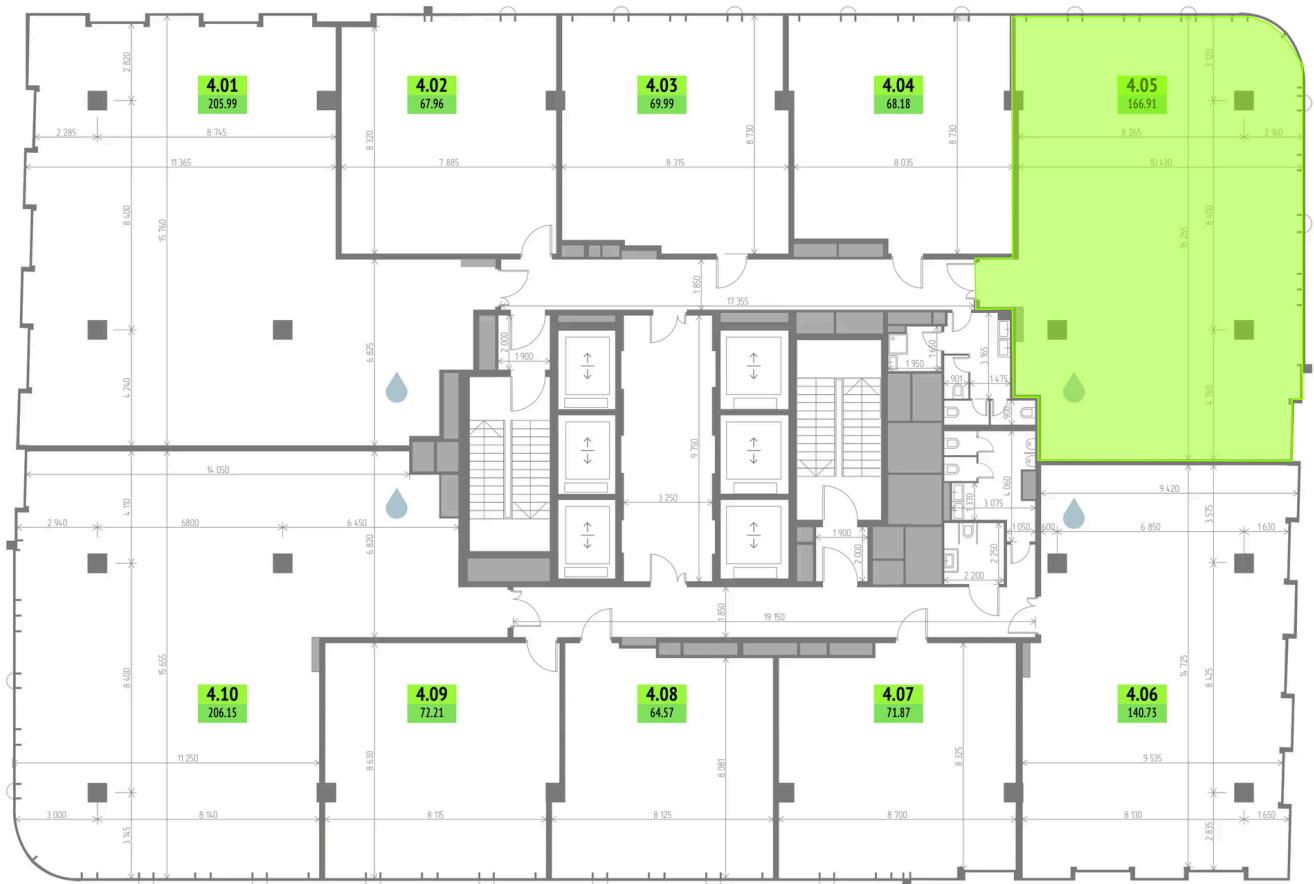

Номер: 4.05

166.91 м²Отсканируйте QR-код и смотрите на
сайте upside-yamskaya.ru

Цена по запросу

Панорамные окна

Корпус	1-корпус	Этаж	4
Секция	1		

10.07.2026 03:56 (Мск)

Не является публичной офертой, цена может быть скорректирована.
Информация взята с сайта «upside-yamskaya.ru».

На этаже 4

166.91 м²

10.07.2026 03:56 (Мск)

Не является публичной офертой, цена может быть скорректирована.

Информация взята с сайта «upside-yamskaya.ru».