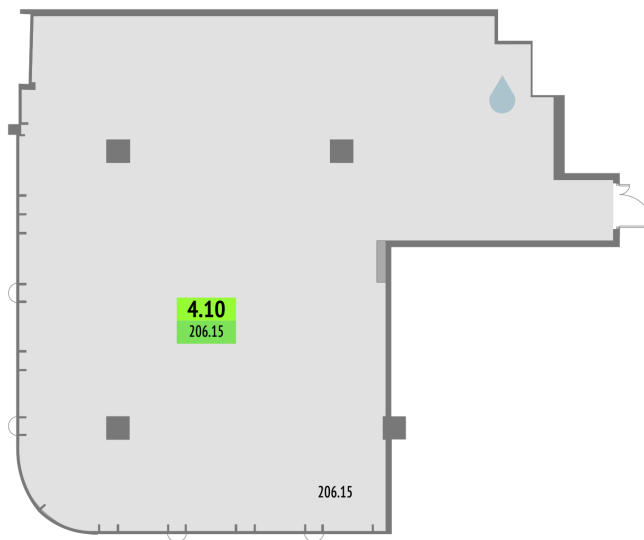

Номер: 4.10

206.15 м²Отсканируйте QR-код и смотрите
на сайте upside-yamskaya.ru

Цена по запросу

Панорамные окна

Корпус	1-корпус	Этаж	4
Секция	1		

09.07.2026 19:43 (Мск)

Не является публичной офертой, цена может быть скорректирована.
Информация взята с сайта «upside-yamskaya.ru».

На этаже 4

206.15 м²

09.07.2026 19:43 (Мск)

Не является публичной офертой, цена может быть скорректирована.

Информация взята с сайта «upside-yamskaya.ru».