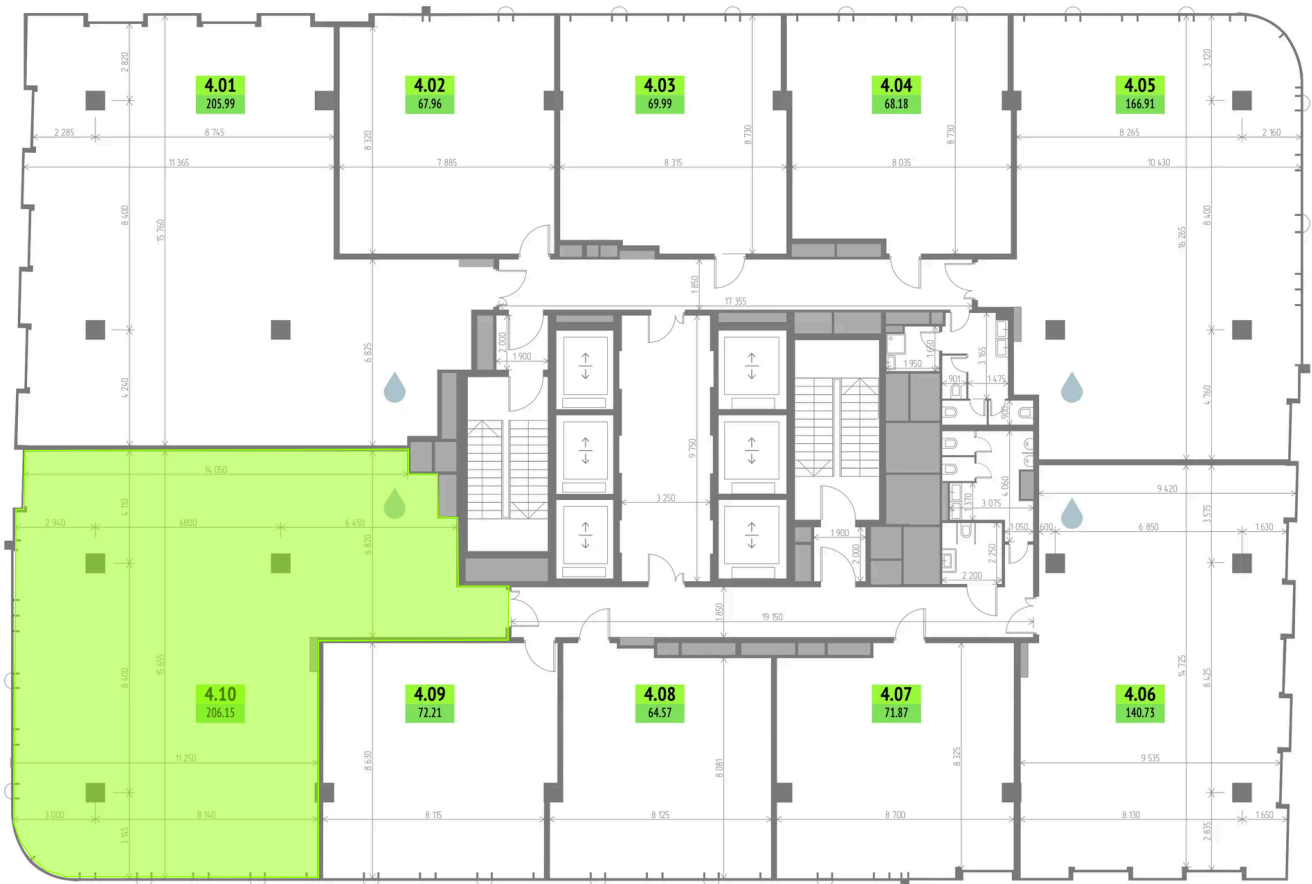

Номер: 4.10

206.15 м²Отсканируйте QR-код и смотрите
на сайте upside-yamskaya.ru

Цена по запросу

Панорамные окна

Корпус	1-корпус	Этаж	4
Секция	1		

09.07.2026 19:43 (Мск)

Не является публичной офертой, цена может быть скорректирована.
Информация взята с сайта «upside-yamskaya.ru».

На этаже 4

206.15 м²

09.07.2026 19:43 (Мск)

Не является публичной офертой, цена может быть скорректирована.

Информация взята с сайта «upside-yamskaya.ru».